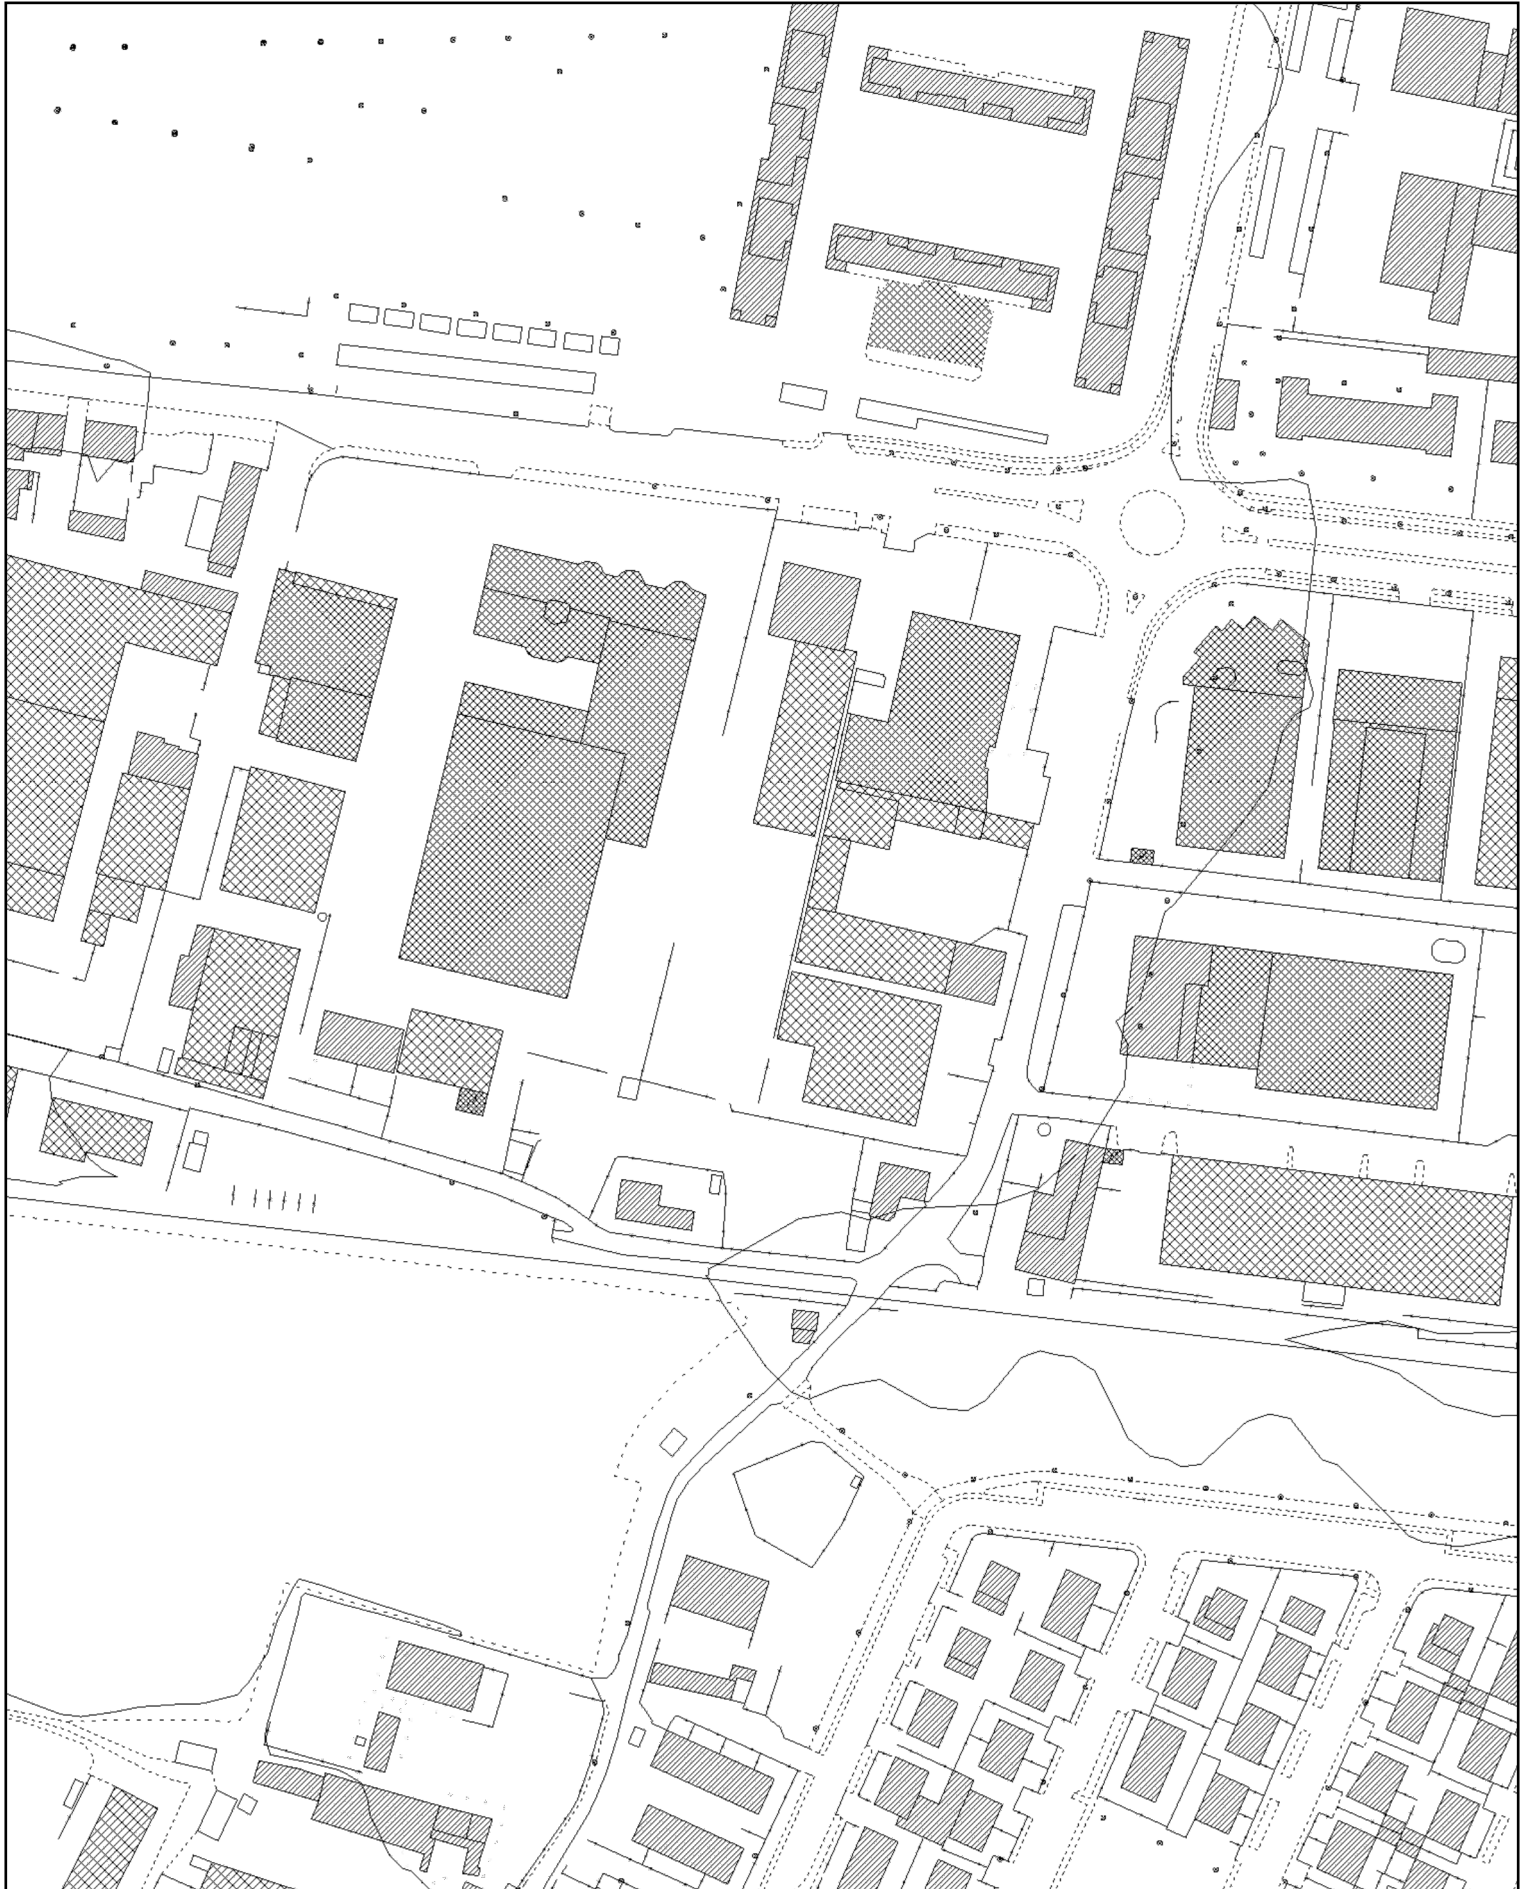

Mappa di Base

60m

1:2.000