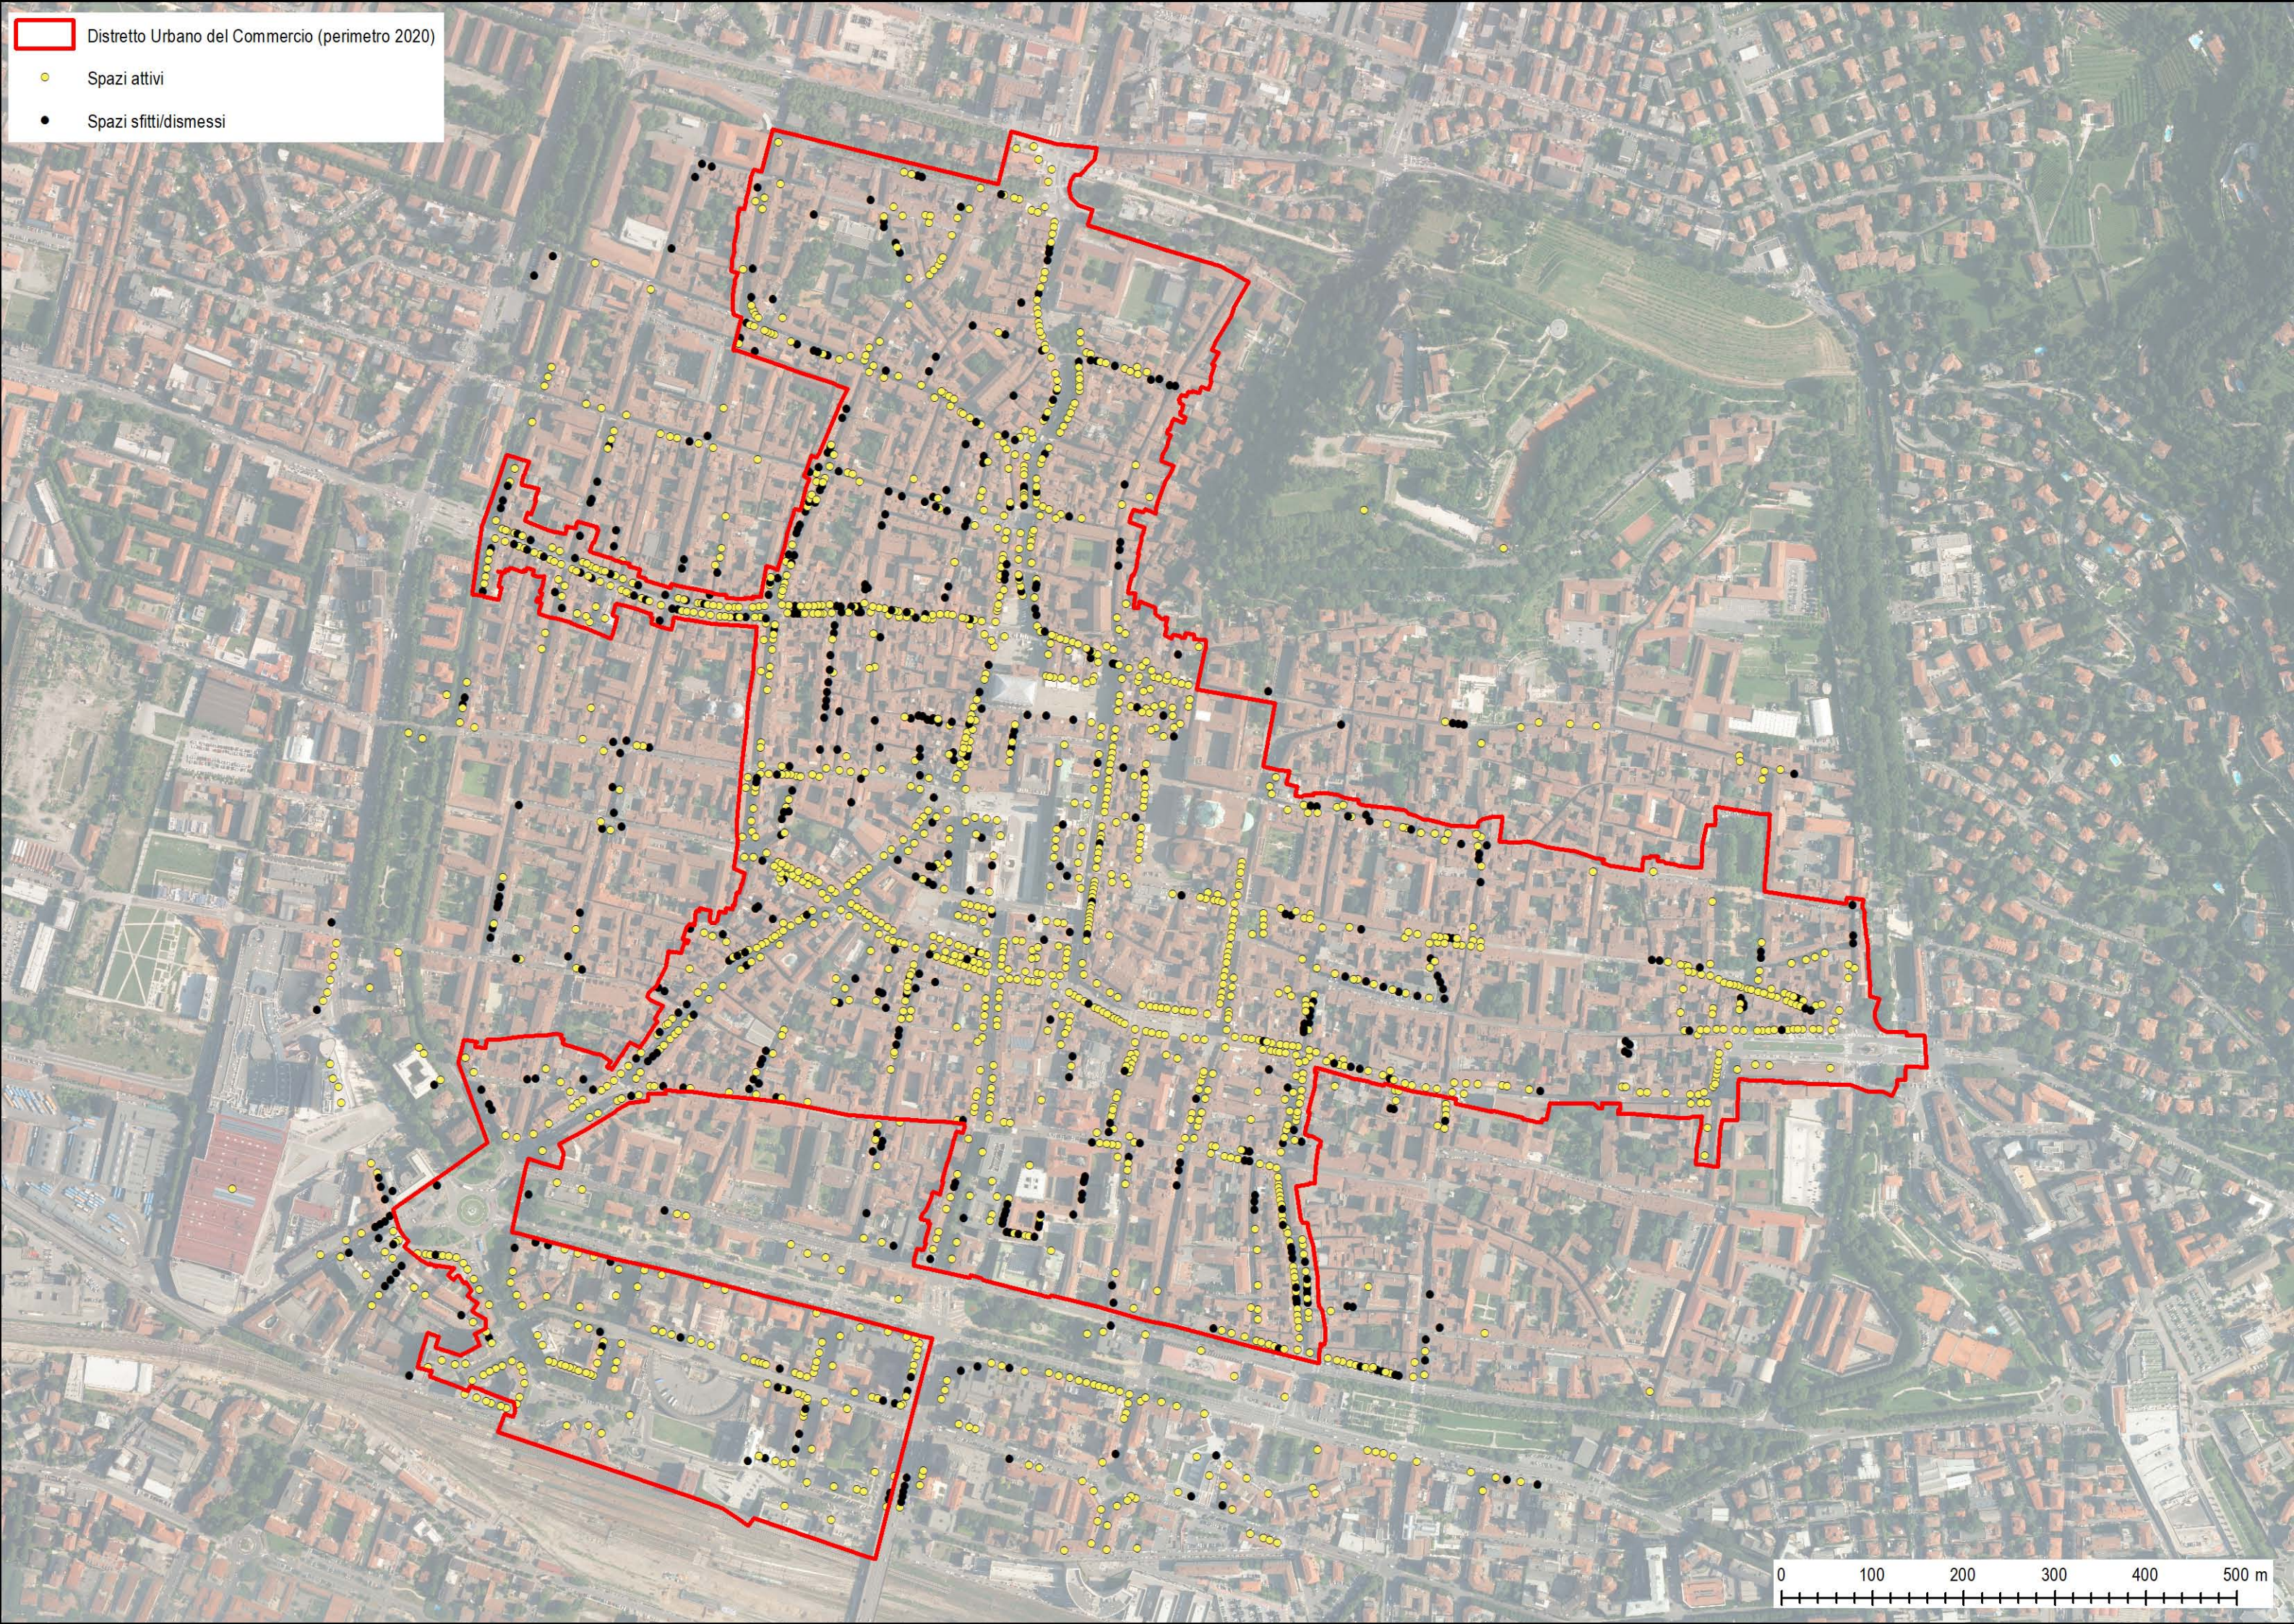

Distretto Urbano del Commercio (perimetro 2020)

Spazi attivi

Spazi sfitti/dismessi