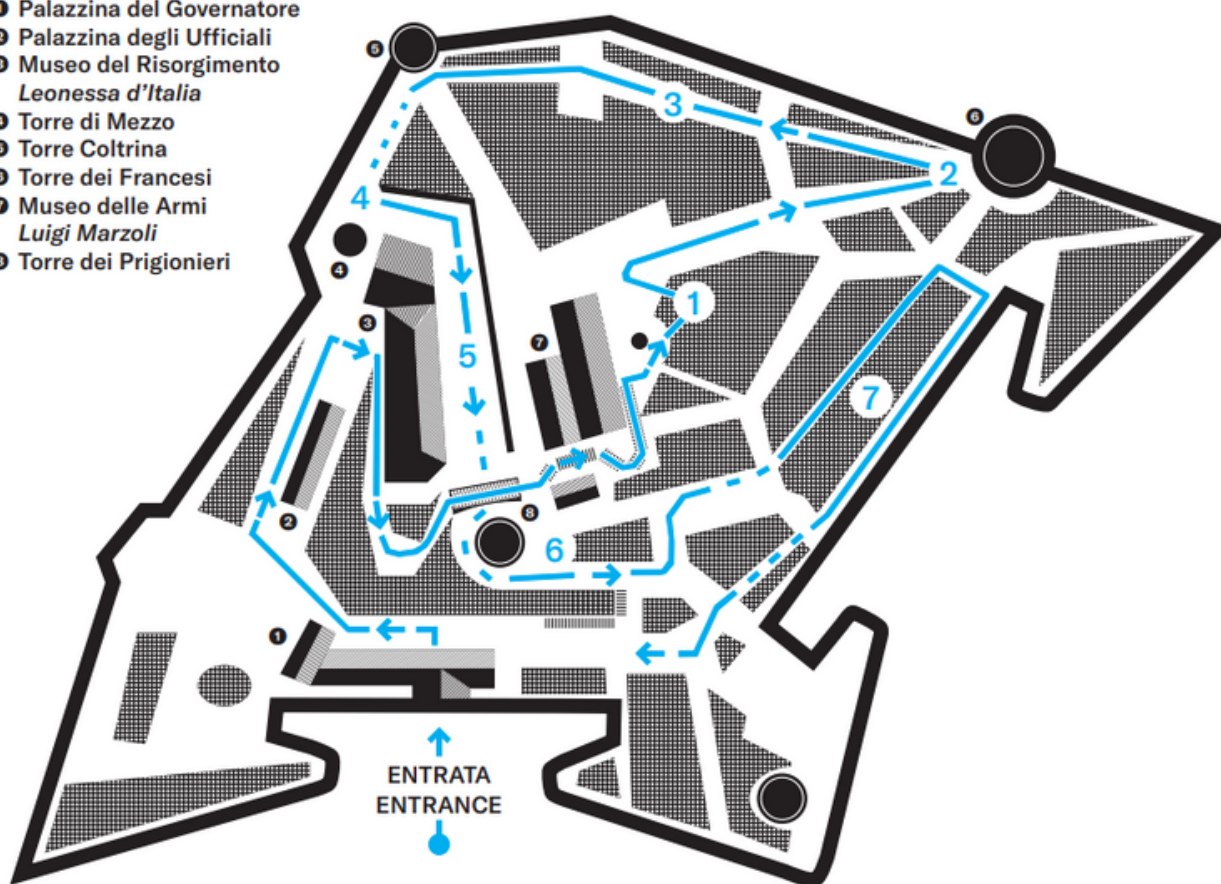

Daide Rivalta

CASTELLO DI BRESCIA
26.05.2023
—07.01.2024

un'iniziativa promossa da

con il contributo di

nell'ambito di

media partner

SOGNI DI GLORIA

- ❶ Palazzina del Governatore
- ❷ Palazzina degli Ufficiali
- ❸ Museo del Risorgimento
Leonessa d'Italia
- ❹ Torre di Mezzo
- ❺ Torre Coltrina
- ❻ Torre dei Francesi
- ❼ Museo delle Armi
Luigi Marzoli
- ❽ Torre dei Prigionieri

CASTELLO DI BRESCIA
26.05.2023
—07.01.2024