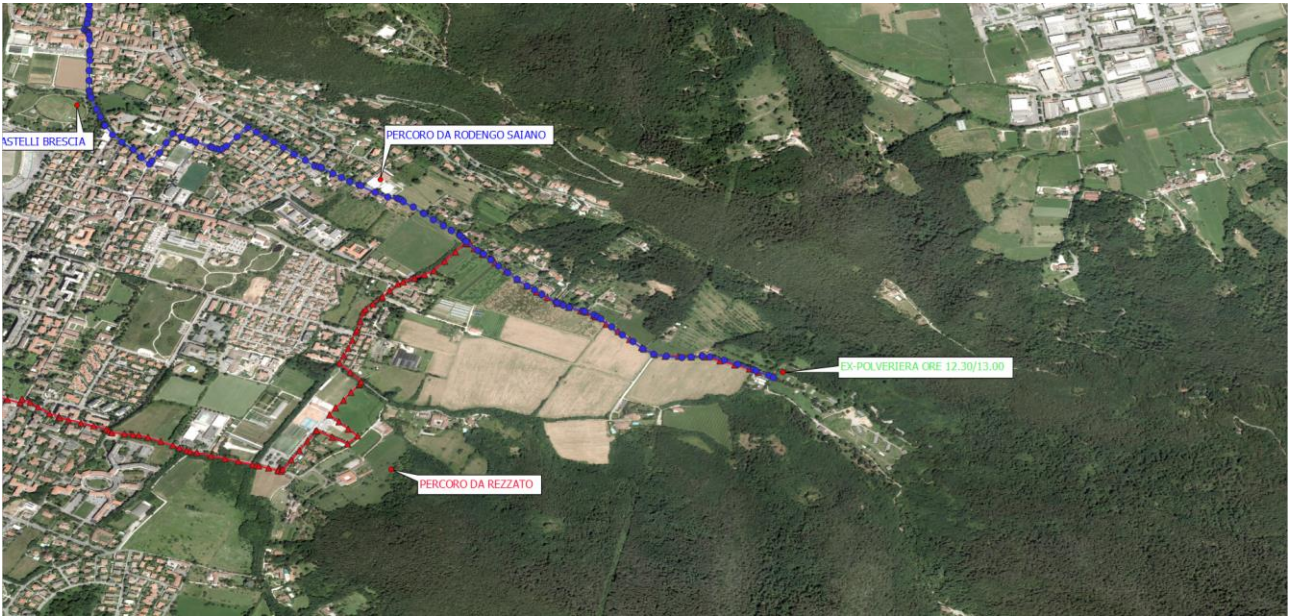

Percorso Rezzato – Ex-Polveriera di Mompiano 24/09/2022

PERCORSO REZZATO - EX-POLVERIERA

REZZATO

PARTENZA Via Zanelli

Via Gardesana

Via Cesare Battisti

Via xx settembre 1870

Via sessa

Via degli alpini

Via XII marzo 1299

Via disciplina

SANTUARIO VALVERDE Via santuario

CAIONVICO BRESCIA

Via Evaristo Almici

Via crosette

Via della musia

Via Sant'Orsola

Via indipendenza

BRESCIA

Viale della rimembranza

Viale della bornata

Viale Venezia

Via Alberto Mario

Piazza Tebaldo Brusato

Via Branze

Via della Garzetta

Via Egidio Dabbeni

ARRIVO Via valle di Mompiano