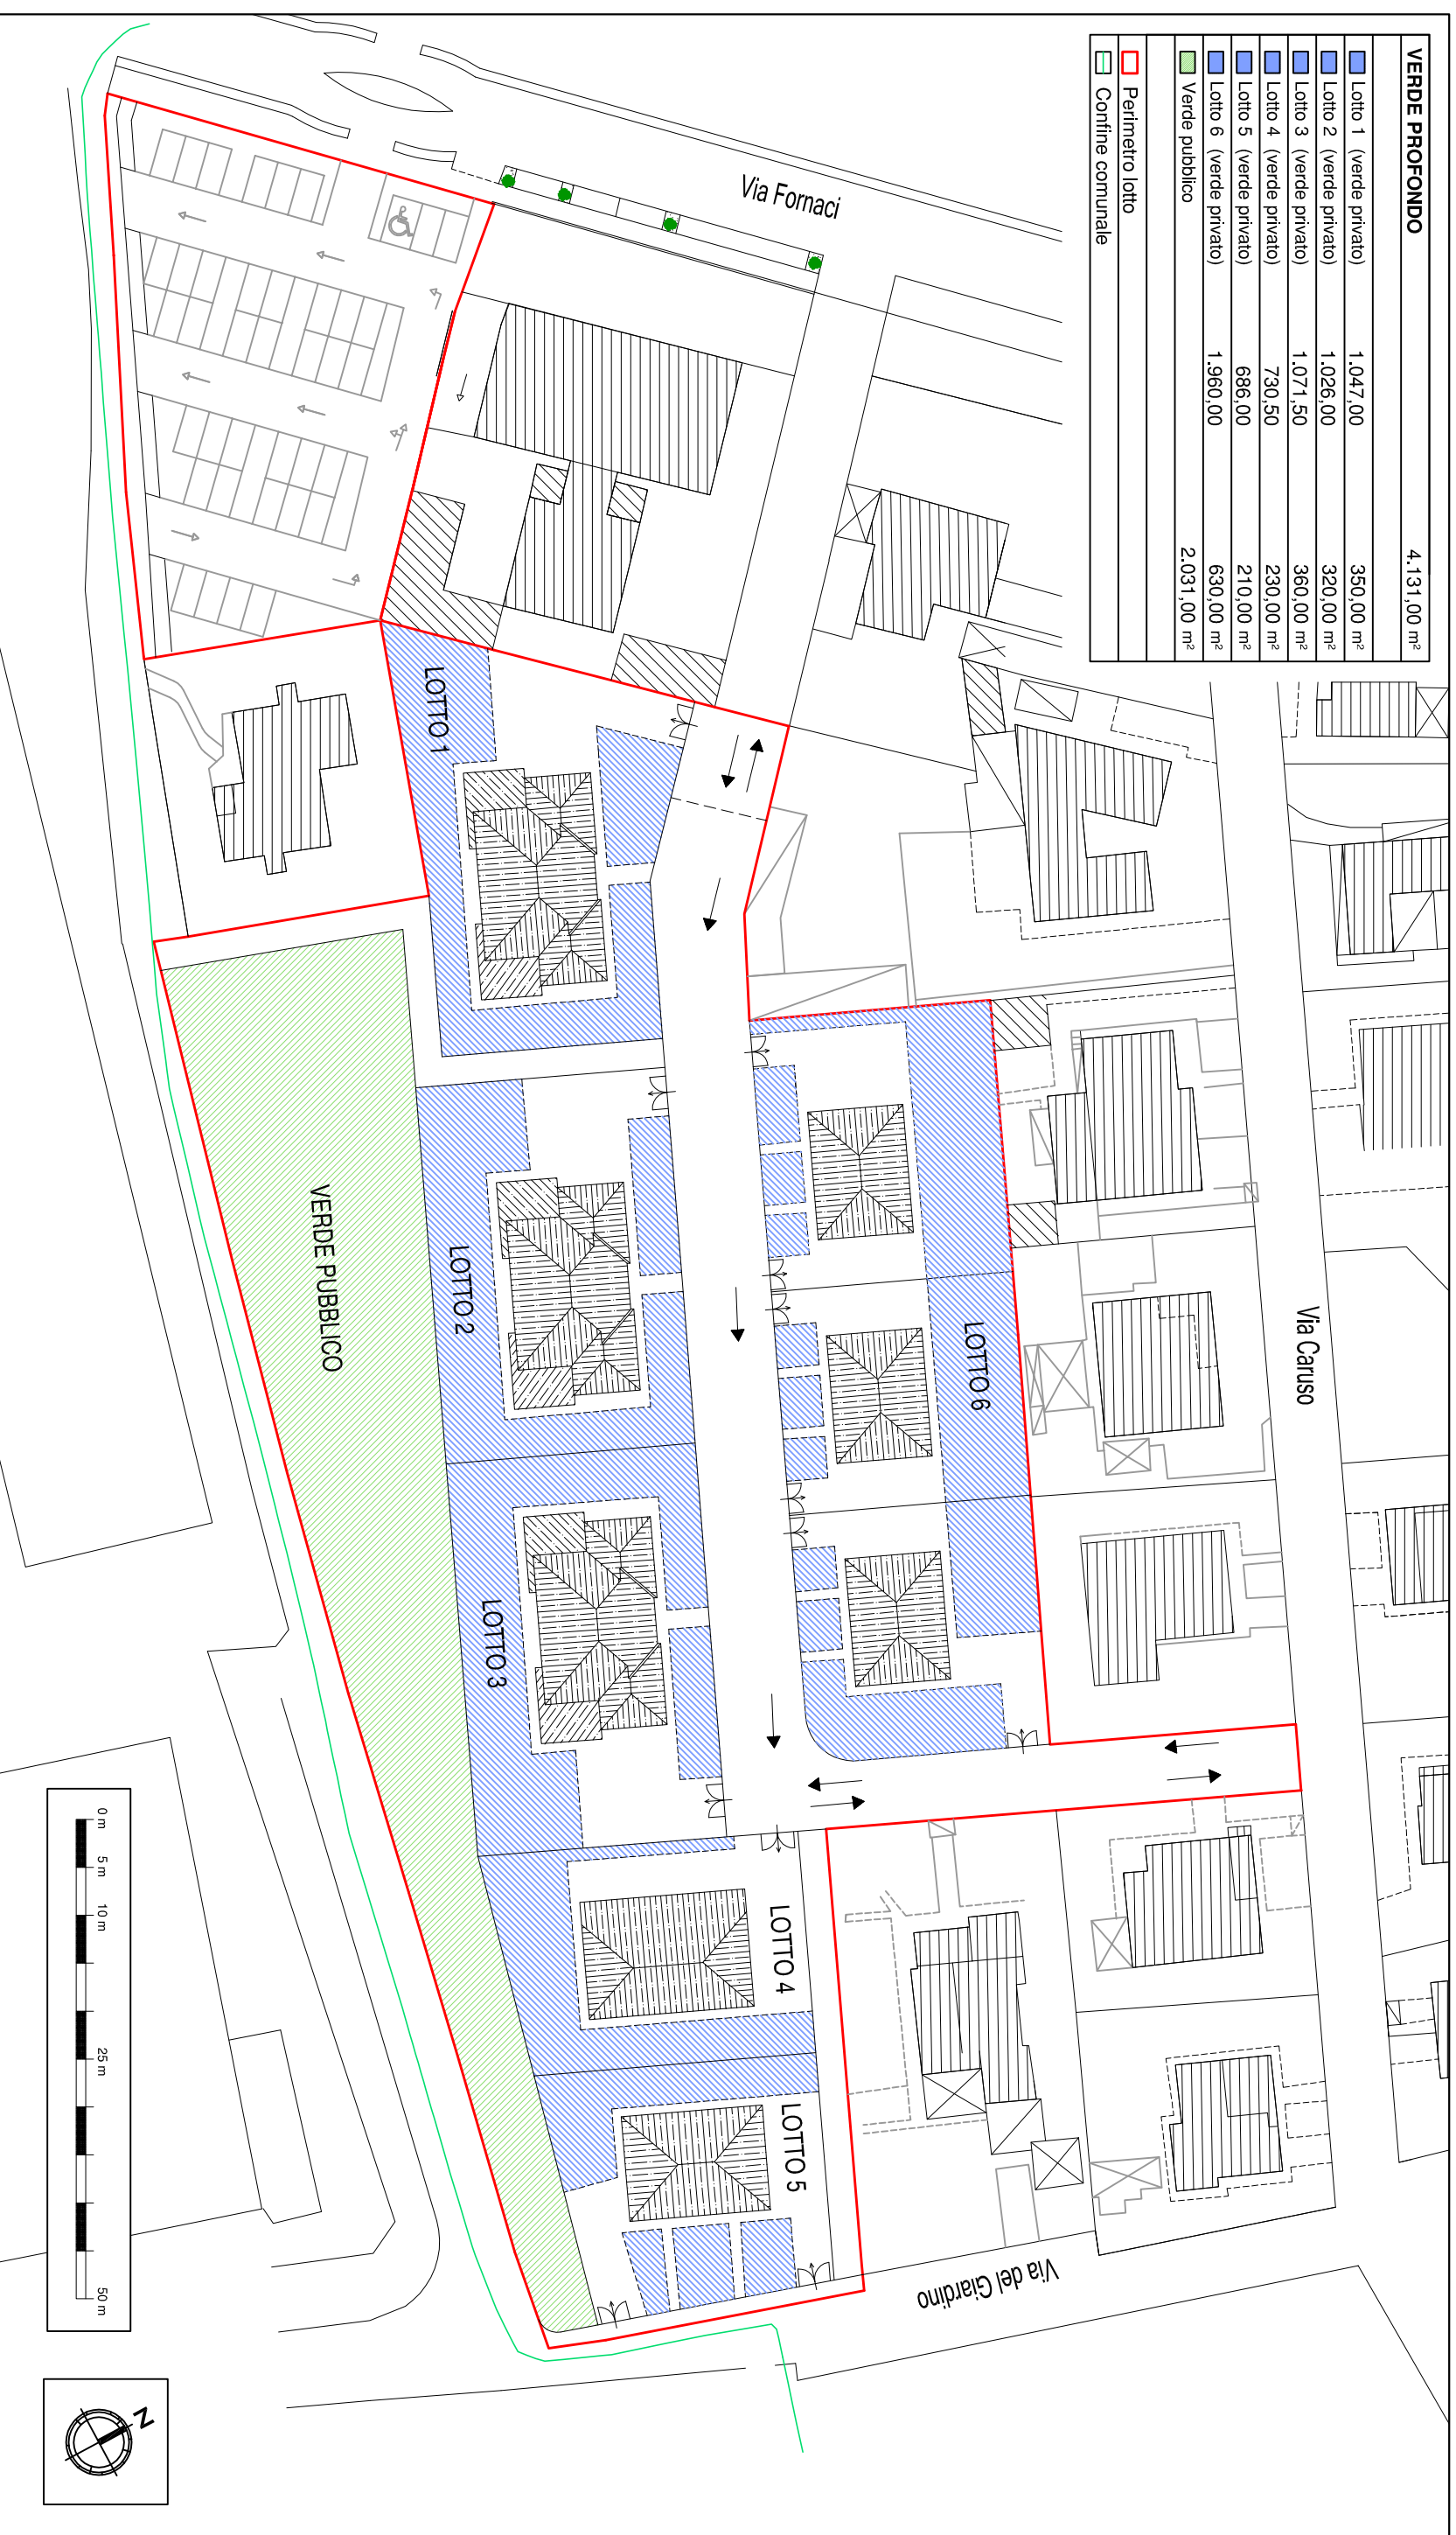

# TAVOLA D - AREA VERDE PROFONDO

## PLANIMETRIA

VERDE PROFONDO		4.131,00 m <sup>2</sup>
Lotto 1 (verde privato)	1.047,00	350,00 m <sup>2</sup>
Lotto 2 (verde privato)	1.026,00	320,00 m <sup>2</sup>
Lotto 3 (verde privato)	1.071,50	360,00 m <sup>2</sup>
Lotto 4 (verde privato)	730,50	230,00 m <sup>2</sup>
Lotto 5 (verde privato)	686,00	210,00 m <sup>2</sup>
Lotto 6 (verde privato)	1.960,00	630,00 m <sup>2</sup>
Verde pubblico		2.031,00 m <sup>2</sup>
Perimetro lotto		
Confine comunale		