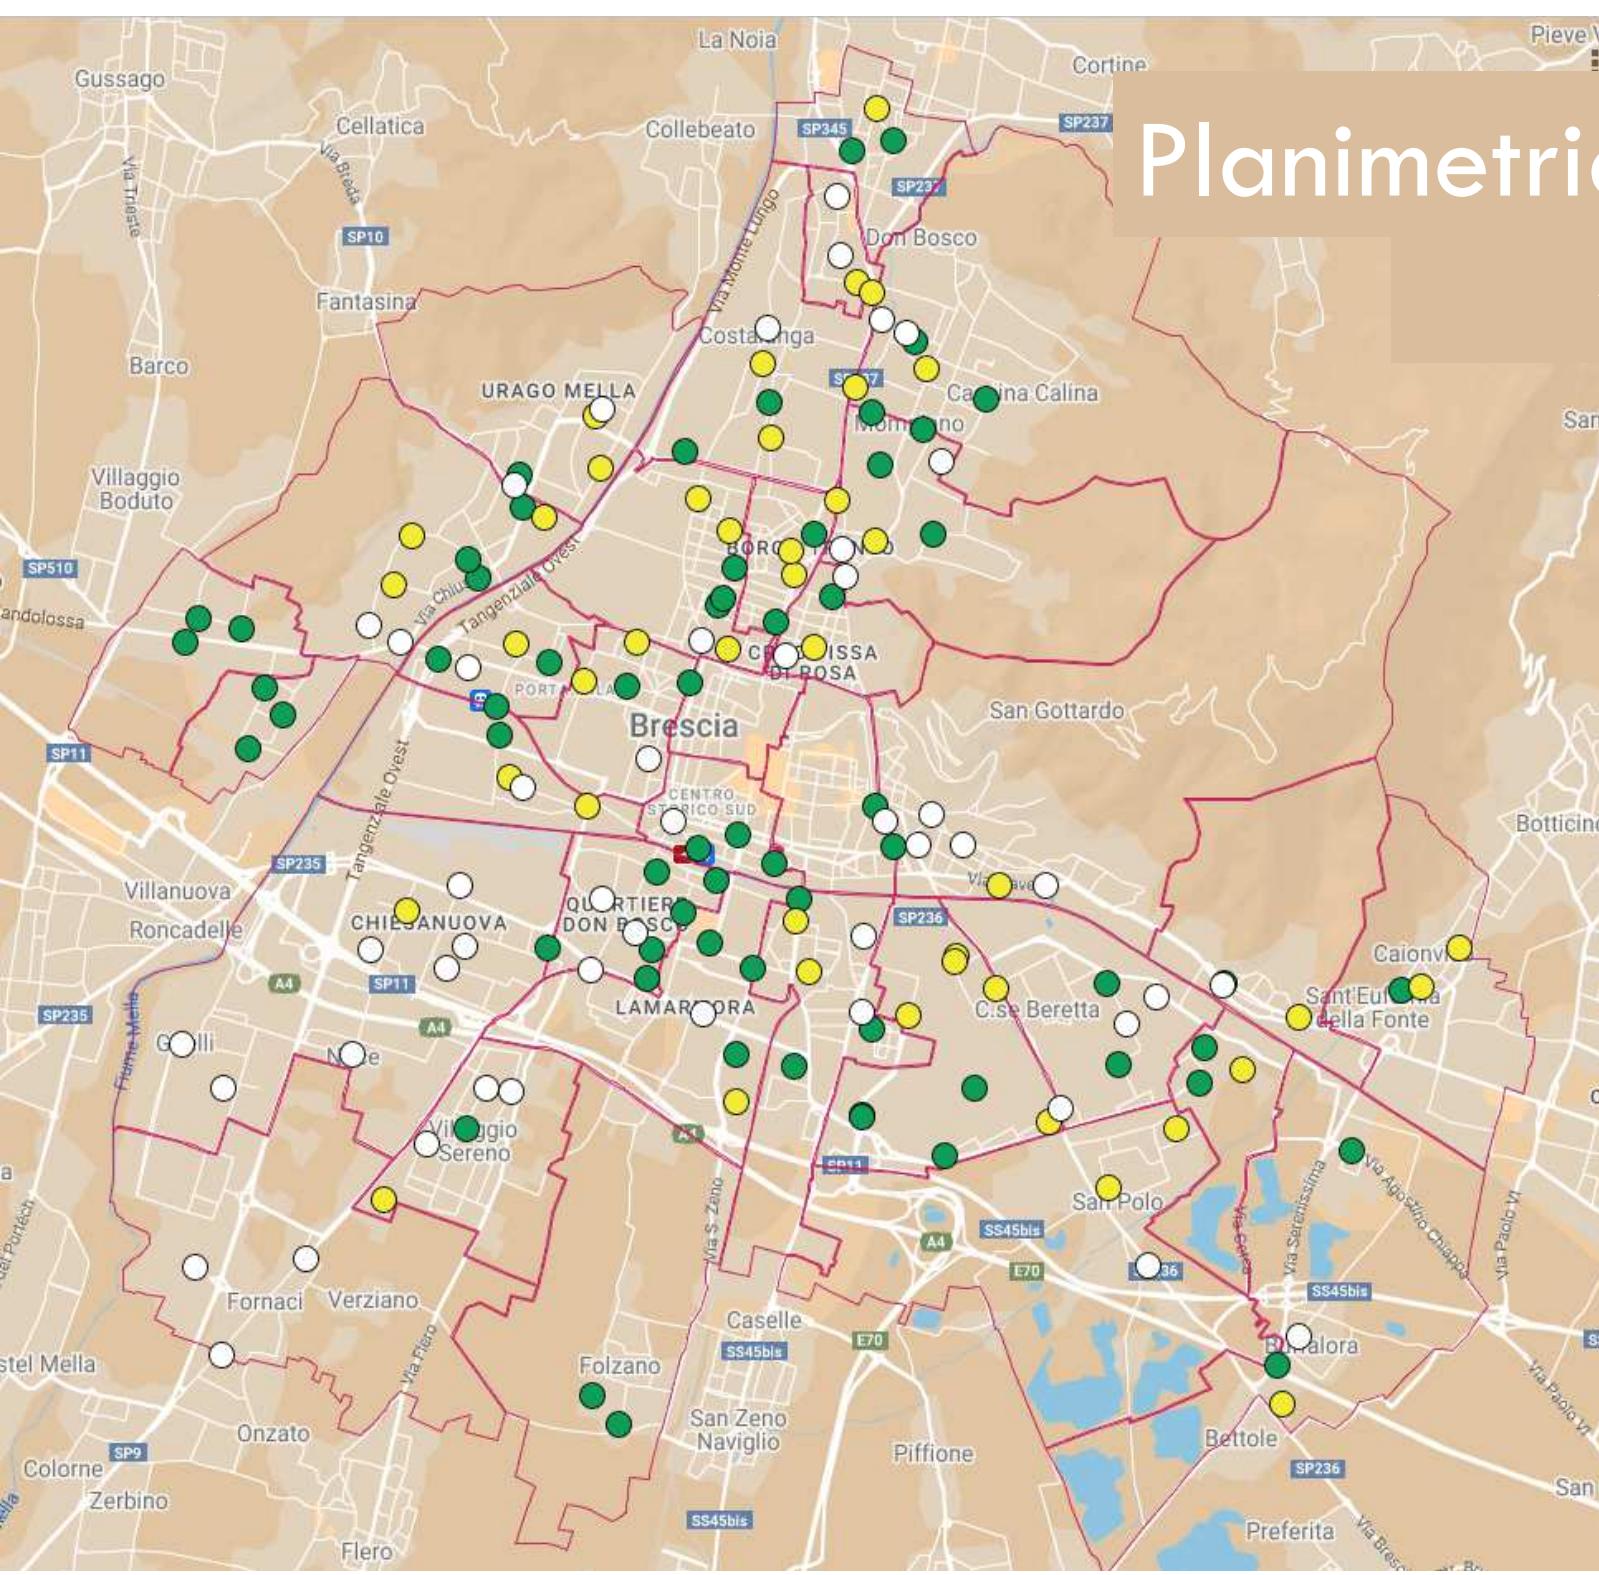

Postazioni di ricarica in fase di realizzazione (48)

Postazione	Civico	Tipologia	Gestore	Quartiere
Via Milano - Teatro Borsoni	83	Quick	Be - Charge	FIUMICELLO
Via Pilastroni	106	Fast	Be - Charge	DON BOSCO
Via Modesto Faustini	167	HPC	Be - Charge	PORTA CREMONA
Via Varese	snc	Fast	Be - Charge	CHIESANUOVA
Via della Noce	103	HPC	Be - Charge	CHIESANUOVA
Via Parenzo	81	Quick	Be - Charge	CHIESANUOVA
Via Rebuffone	11	Fast	Be - Charge	PORTA VENEZIA
Via Costantino Quaranta	2	Quick	Be - Charge	PORTA VENEZIA

Planimetria d'insieme

Sviluppo della rete

- Postazioni attive
- Postazioni installate
- Postazioni in esecuzione