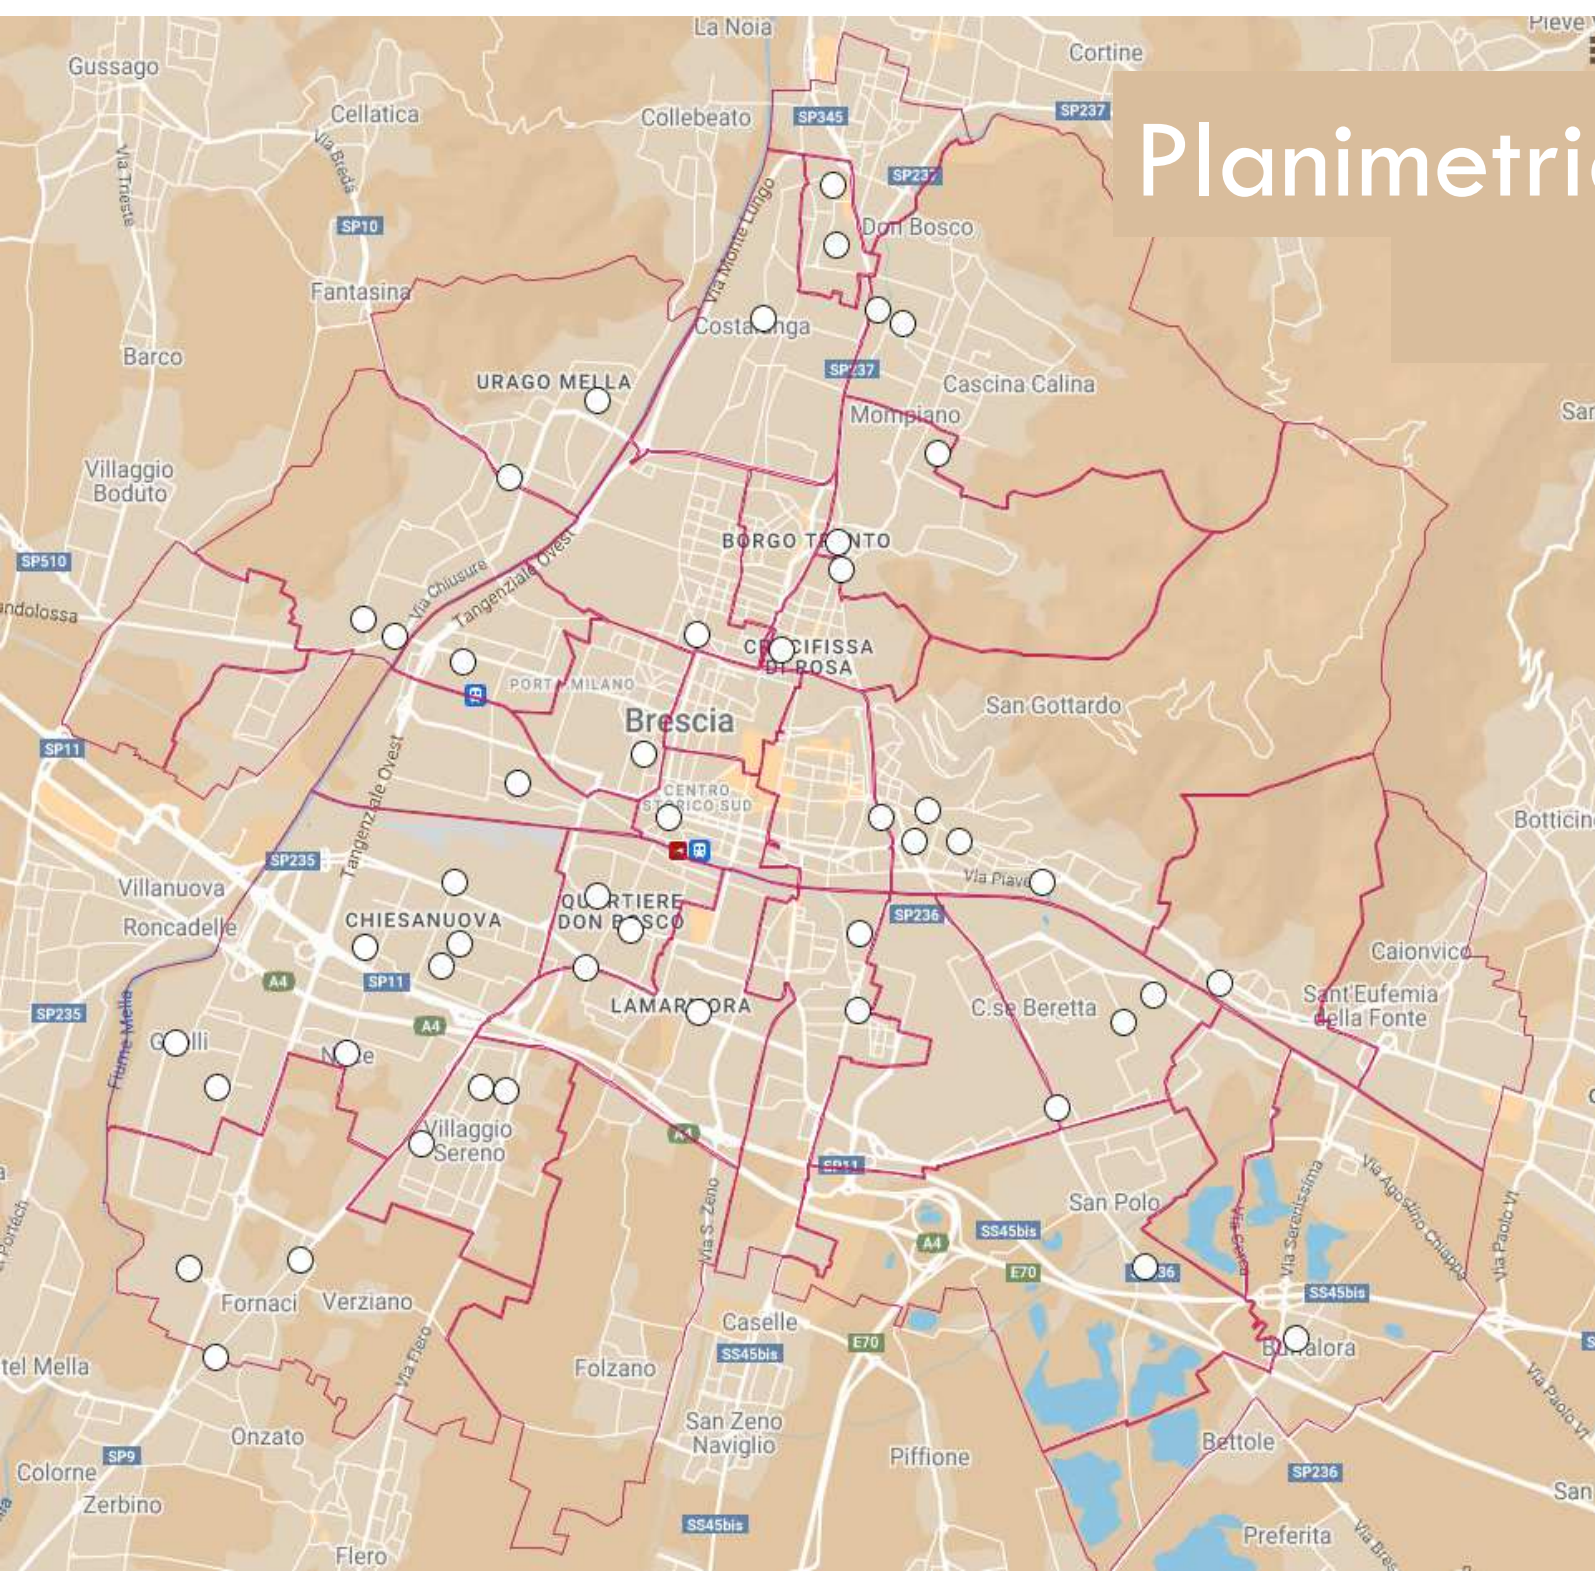

Planimetria d'insieme

Postazioni in corso di installazione

○ Postazioni in corso di installazione

Postazioni di ricarica in corso di installazione (48)

Postazione	Civico	Tipologia	Gestore	Quartiere
Piazza della Repubblica	5	Fast	Be - Charge	CENTRO STORICO SUD
Traversa Quarta	30	Quick	A2A	VILLAGGIO SERENO
Traversa Dodicesima	18	Fast	A2A	VILLAGGIO SERENO
Via Torino	39	City Plug	A2A	CHIESANUOVA
Via Livorno	78	Fast	A2A	CHIESANUOVA
Via Acerbi	7	Fast	A2A	PORTA CREMONA
Via dello Stadio		Fast	A2A	MOMPIANO
Via Fornaci	18	Fast	A2A	FORNACI
Via San Giovanni Bosco	10	Quick	A2A	DON BOSCO
Viale Italia	13	Fast	A2A	PORTA MILANO

Postazione	Civico	Tipologia	Gestore	Quartiere
Via Luigi Rizzo	46	Quick	Be - Charge	DON BOSCO
Via Francesco Petrarca	snc	Fast	Be - Charge	FORNACI
Via Alessandro Lamarmora	169	Quick	Be - Charge	LAMARMORA
Via Buffalora	88	Fast	Be - Charge	BETTOLE BUFFALORA
Via del Gallo	33	Fast	Be - Charge	S. BARTOLOMEO
Via Torquato Tasso	1	Quick	Be - Charge	URAGO
Via Collebeato Parcheggio Polivalente	47	Quick	Be - Charge	URAGO
Via Arturo Reggio	12	Quick	Be - Charge	CASAZZA
Via Nona	137	Quick	Be - Charge	VILLAGGIO SERENO
Via Baldassarre Castiglioni	20	Quick	Be - Charge	VILLAGGIO VIOLINO