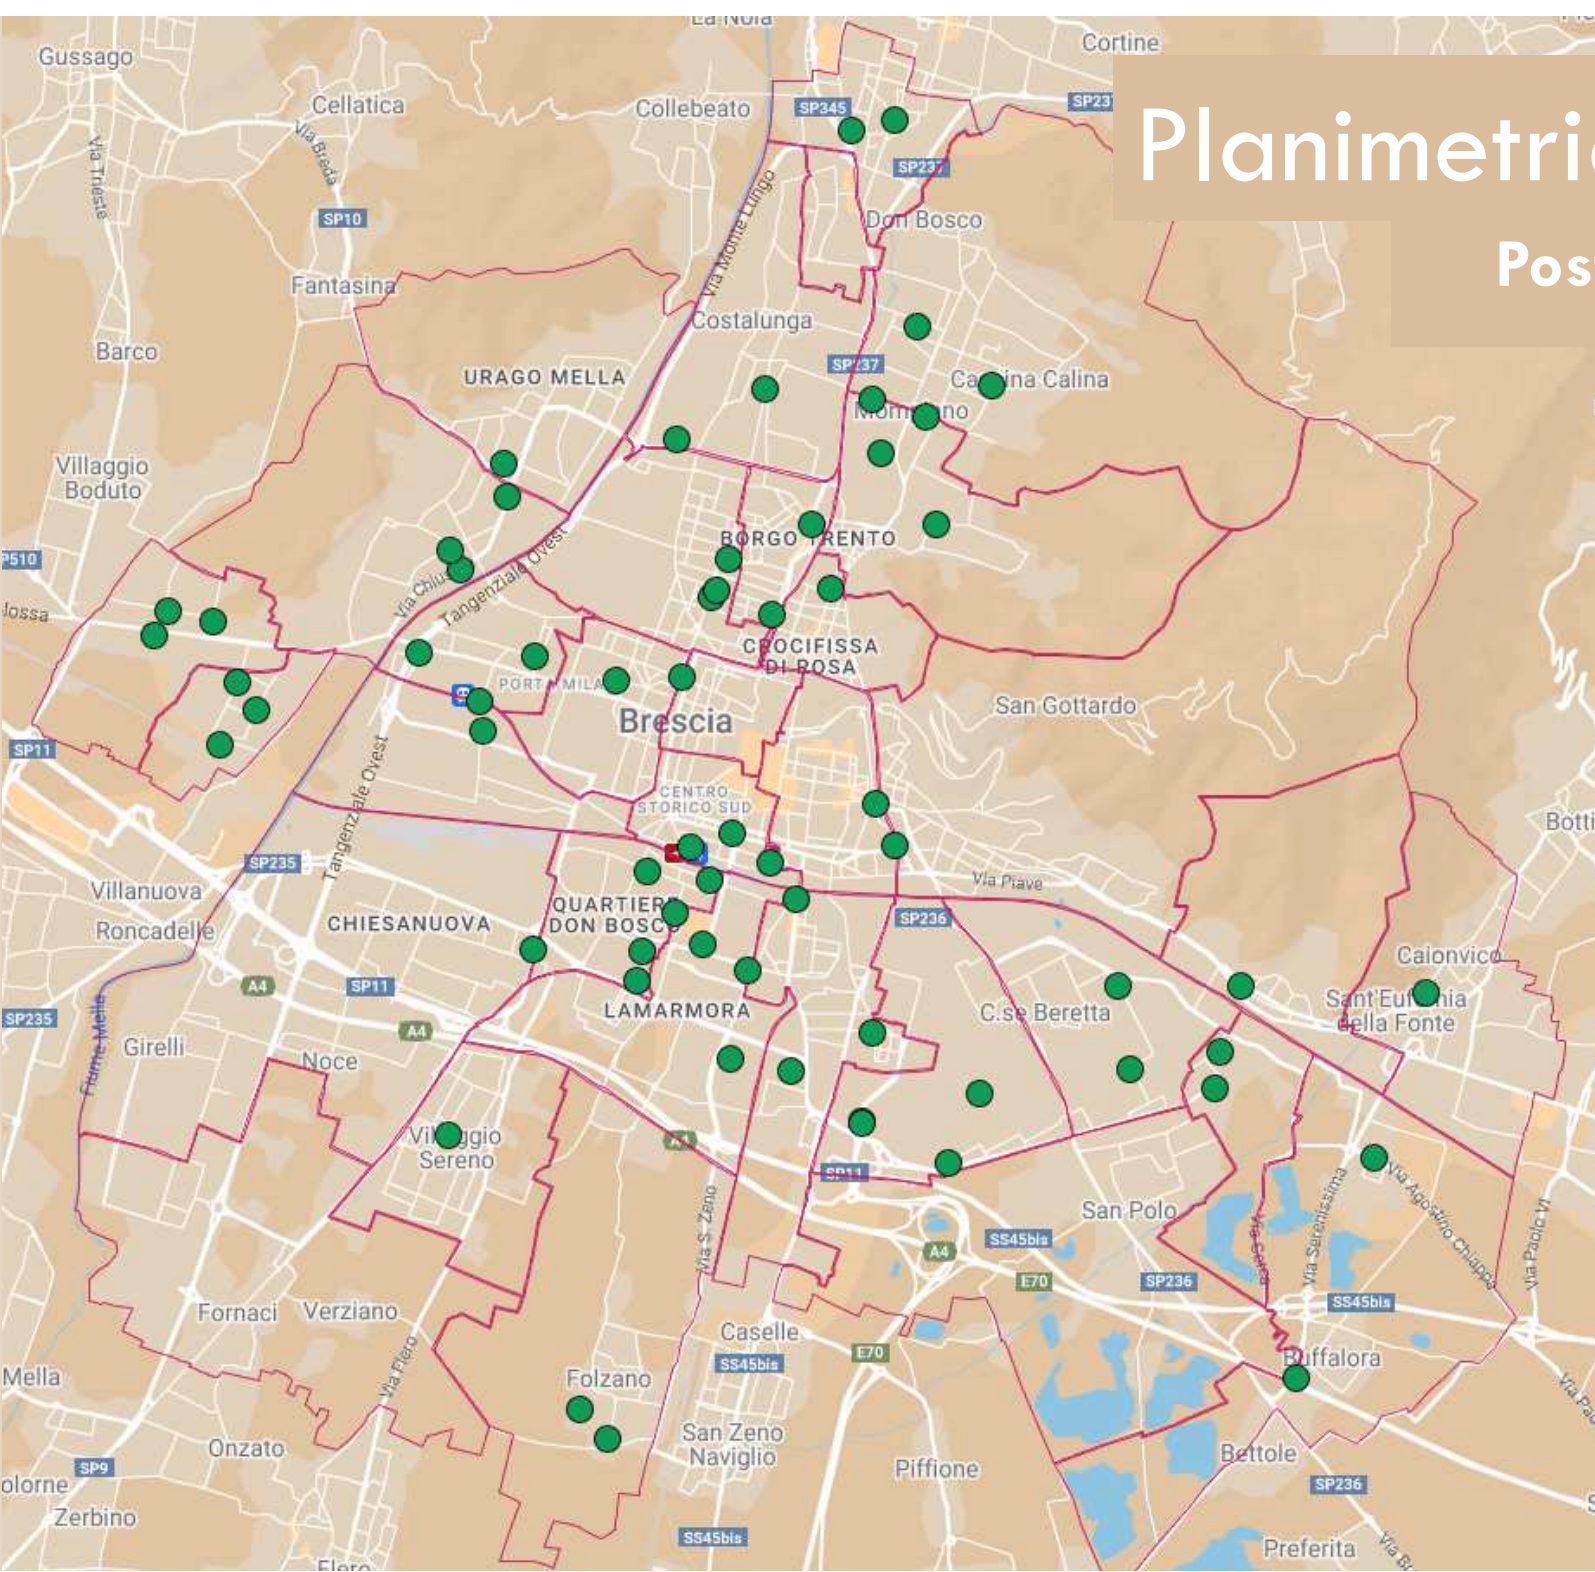

# Percorso seguito

- **dicembre 2021 – aprile 2022:** approvazione degli **indirizzi** per localizzazione, realizzazione e gestione di infrastrutture per la ricarica elettrica su suolo pubblico:
  - Omogenea distribuzione sul territorio comunale
  - Caratteristiche minime delle infrastrutture
  - Interoperabilità e modalità di gestione
  - Monitoraggio
  - Iter amministrativo
- **aprile 2022:** pubblicazione **avviso di manifestazione di interesse** cui hanno risposto **nove operatori**

# Percorso seguito

- **novembre 2022: approvazione delle proposte dei tre operatori individuati, in un'ottica di differenziazione e maggiore concorrenzialità nell'offerta, con numero di postazioni così suddiviso:**
  - A2A E-MOBILITY – 70 POSTAZIONI
  - BE CHARGE – 50 POSTAZIONI
  - AGSM AIM SMART SOLUTIONS S.R.L. – 30 POSTAZIONI
- **gennaio 2023: avvio iter di concessione e realizzazione “per lotti” al fine di evitare la sovrapposizione cantieristica e minimizzare i disagi alla mobilità cittadina**

## Postazioni in funzione

● Postazioni in funzione