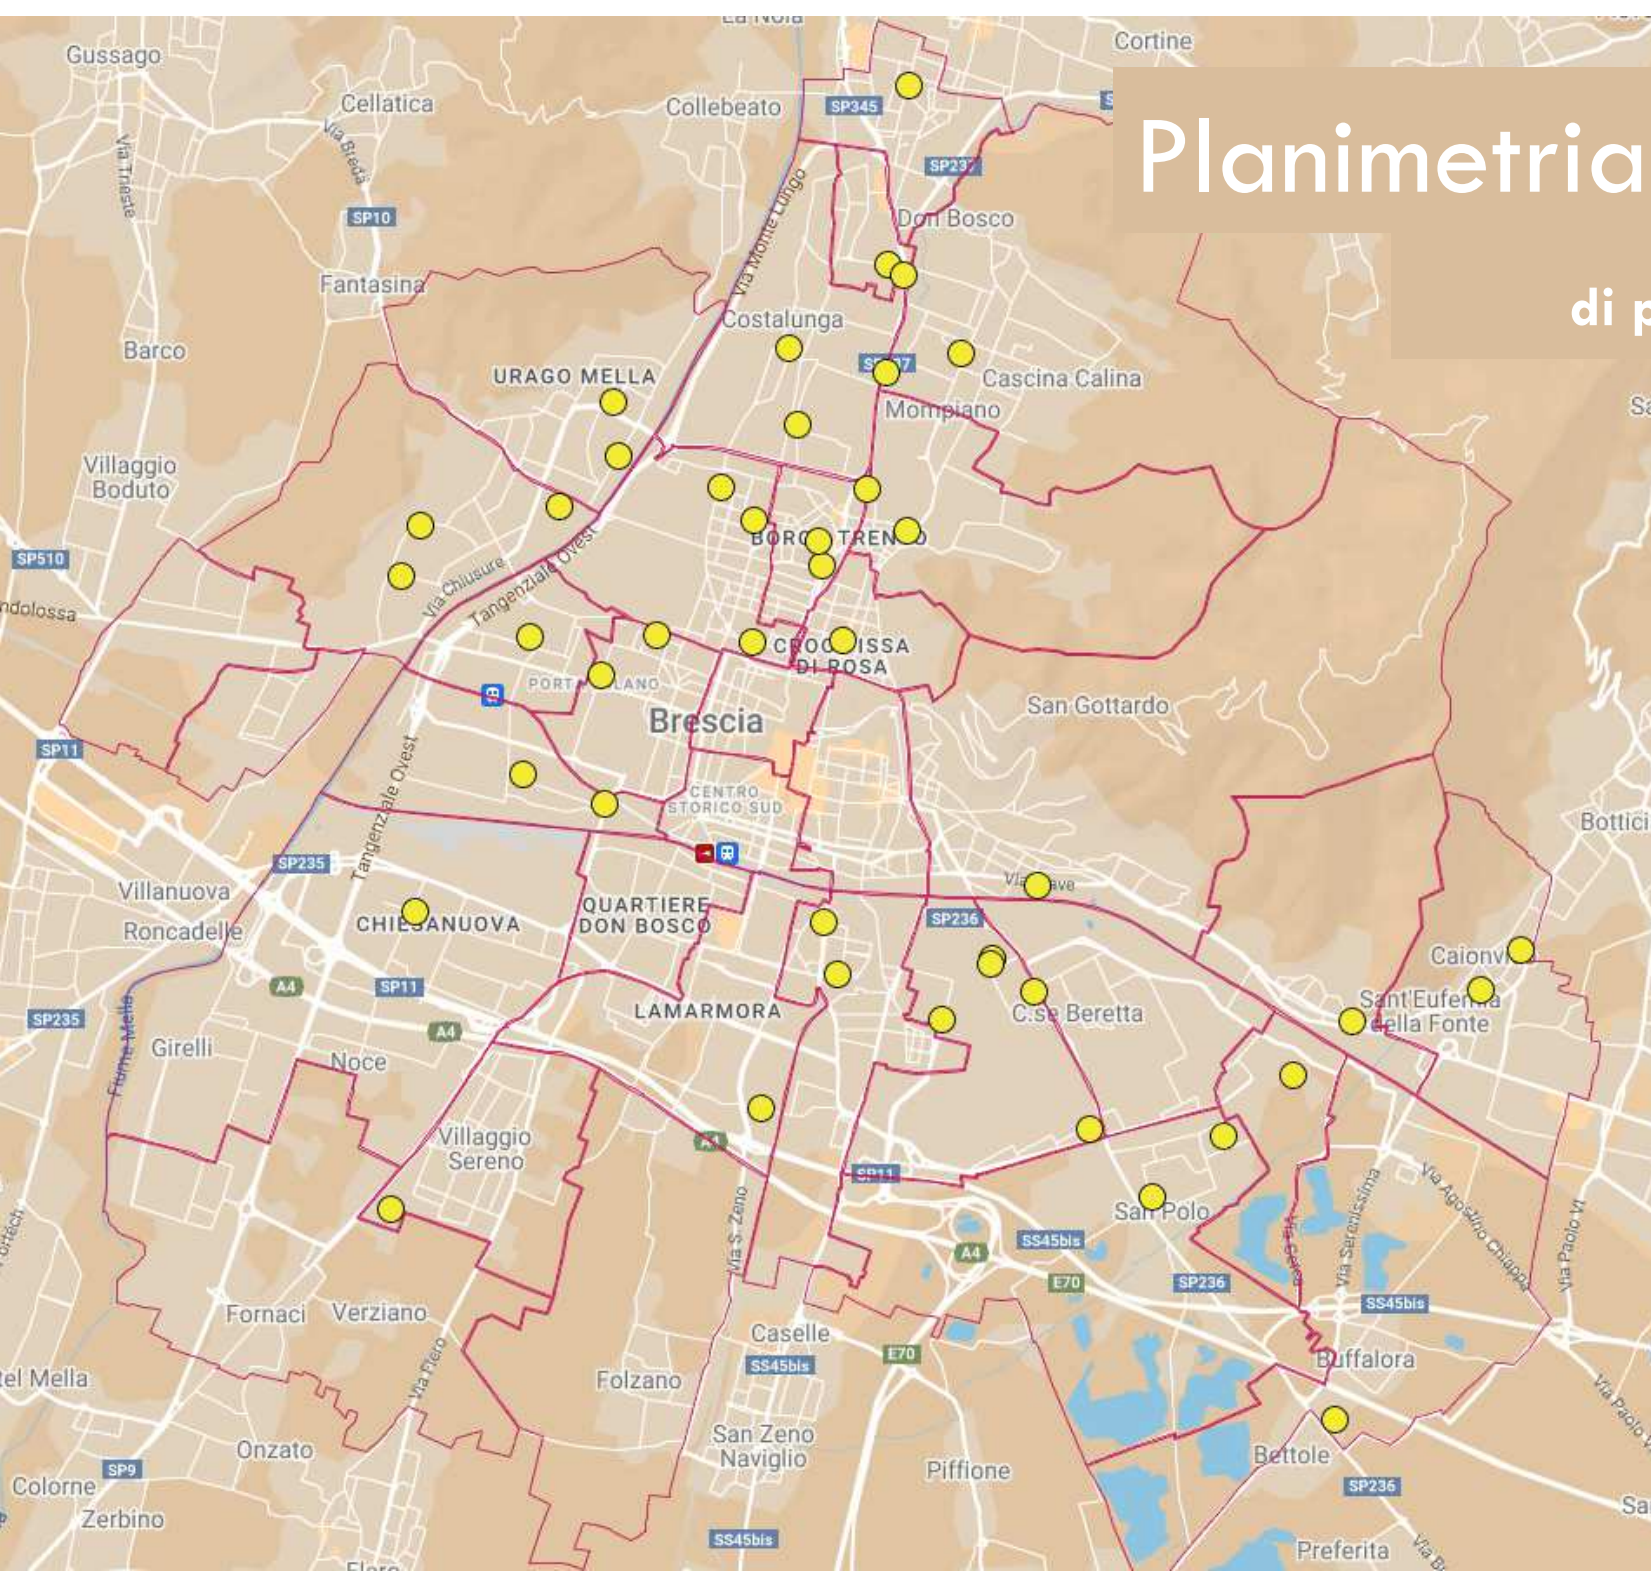

# Postazioni di ricarica Installate e attive (64)

Postazione	Civico	Tipologia	Gestore	Quartiere
Largo Torrelunga	3	Quick	A2A	BRESCIA ANTICA
Via Rocca D'Anfo	3	Quick	A2A	BORGO TRENTO
Via Niccolò Tartaglia	24	Quick	A2A	PORTA MILANO
Via Torricella di Sotto	3	Quick	A2A	CHIUSURE
Via C. Bevilacqua	8	Quick	A2A	FIUMICELLO
Via Villa Glori	18	Quick	A2A	FIUMICELLO
Via Malta	16	Quick	A2A	LAMARMORA
P.zza Mons. Almici	14	Quick	A2A	LAMARMORA
Via Sostegno	5	Quick	A2A	DON BOSCO
Via Branze	38	Quick	A2A	MOMPIANO

Postazione	Civico	Tipologia	Gestore	Quartiere
Via S. Zeno	13	Quick	A2A	LAMARMORA
Via F. Lechi	snc	Quick	A2A	BRESCIA ANTICA
Via G. Tovini	27	Quick	A2A	VILLAGGIO PREALPINO
Via G. Saleri	2	Quick	A2A	S. EUFEMIA
Via Dalmazia	92	Quick	A2A	CHIESANUOVA
Via Prima Vill. Badia	77	Quick	A2A	VILLAGGIO BADIA
Vill. Sereno trav VIII	8	Quick	A2A	VILLAGGIO SERENO
Via Violino di Sopra	82	Quick	A2A	VILLAGGIO VIOLINO
Viale della Stazione	3	Quick	A2A	CENTRO STORICO SUD
Via XX Settembre	0,2	Quick	A2A	CENTRO STORICO SUD

# Postazioni di ricarica Installate e attive (64)

Postazione	Civico	Tipologia	Gestore	Quartiere
Via Salvo d'Acquisto	19	Quick	A2A	S. EUSTACCHIO
Via Donatori di Sangue	1	Quick	A2A	S. ROCCHINO
Via Lorenzo Foresti	10	Quick	A2A	SANPOLINO
Via Dario Morelli	53	Fast	A2A	S. POLO PARCO

# Planimetria d'insieme

Postazioni installate di prossima attivazione

● Postazioni installate di prossima attivazione