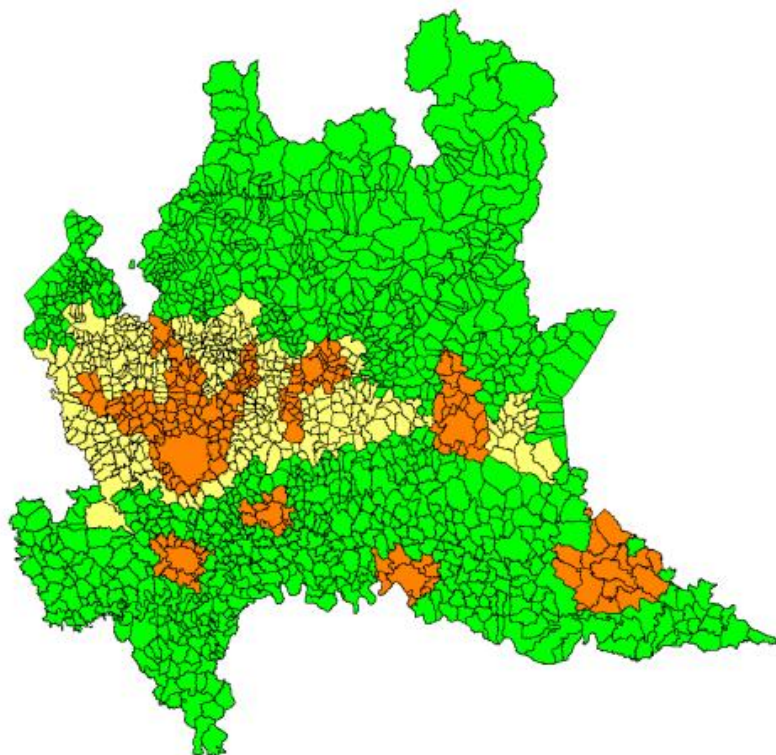

AMBITO DI APPLICAZIONE PROVVEDIMENTI LIMITAZIONE CIRCOLAZIONE VEICOLI INQUINANTI

 agglomerati più i capoluoghi di Pavia, Lodi, Cremona e Mantova e relativi comuni di cintura
→ **fascia 1 (209 COMUNI)**

 zona A meno i capoluoghi di Pavia, Lodi, Cremona e Mantova e relativi comuni di cintura
→ **fascia 2 (361 COMUNI)**