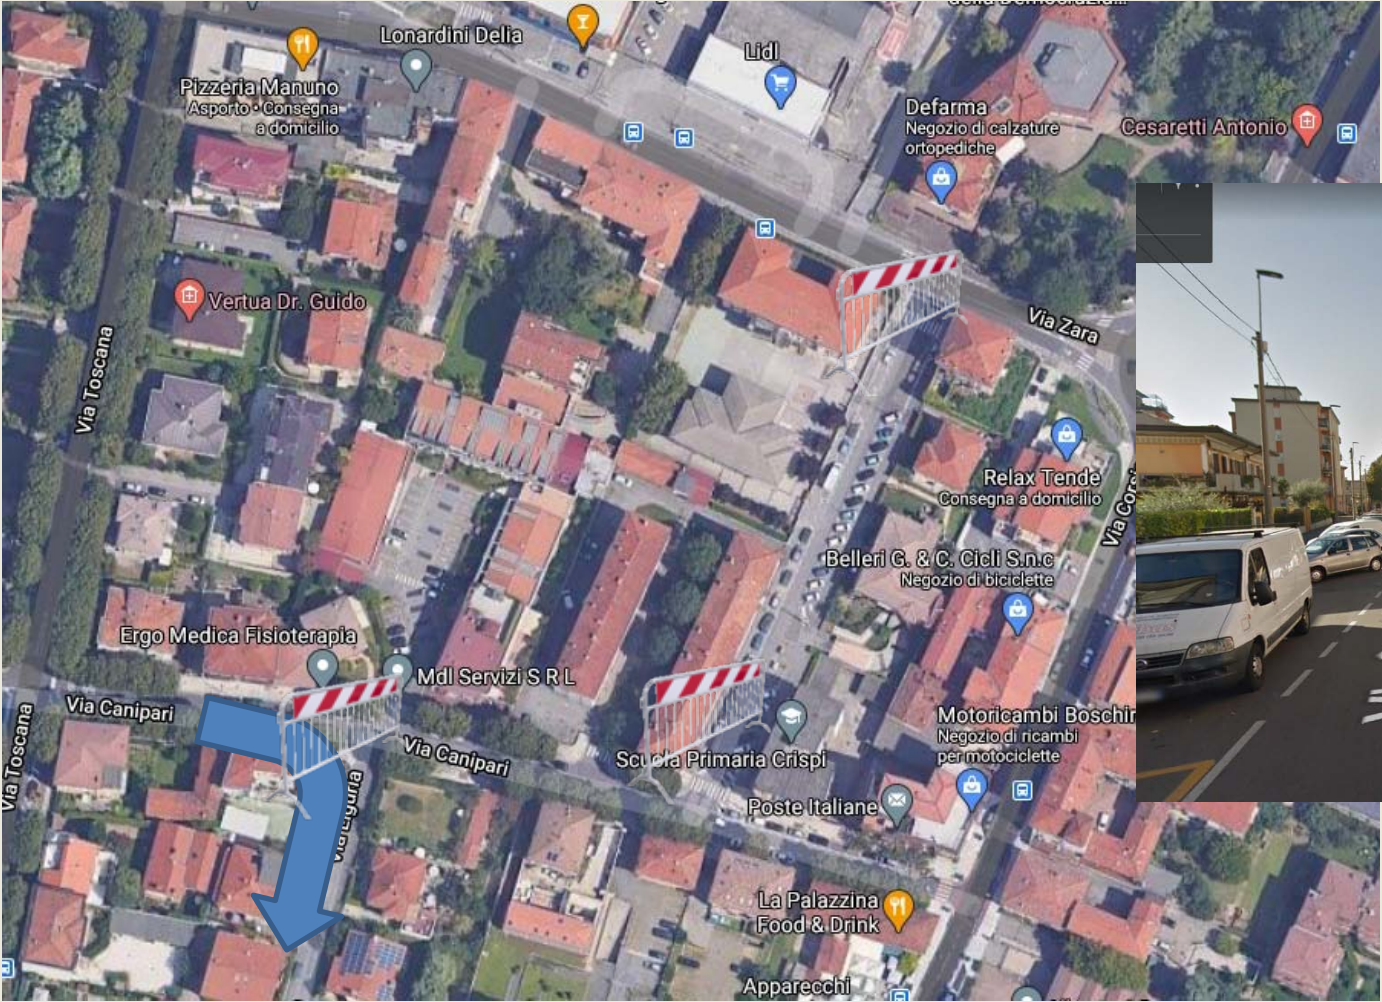

# STRADE SCOLASTICHE 2020

ISTITUTO COMPRENSIVO

NORD 1

ISTITUTO

**CORRIDONI**  
VIA MONTE CENGIO

ORARIO INGRESSO

**8.00/8.30 (Lu/Ve)**

ORARIO USCITA

**16.00 (Lu/Ve)**

<b>ISTITUTO COMPRESIVO</b>
<b>CENTRO 2</b>
<b>ISTITUTO</b>
<b>DANTE VIA OREFICI</b>
<b>ORARIO INGRESSO</b>
<b>8.00 (Lu/Ve)</b>
<b>ORARIO USCITA</b>
<b>13.00 (Lu/Ve)</b>

<b>ISTITUTO COMPRESIVO</b>
<b>CENTRO 3</b>
<b>ISTITUTO</b>
<b>CRISPI</b> VIA LAMBERTI
<b>ORARIO INGRESSO</b>
<b>8.25 (Lu/Ve)</b>
<b>ORARIO USCITA</b>
<b>12.30 (Lu/Ve)</b>