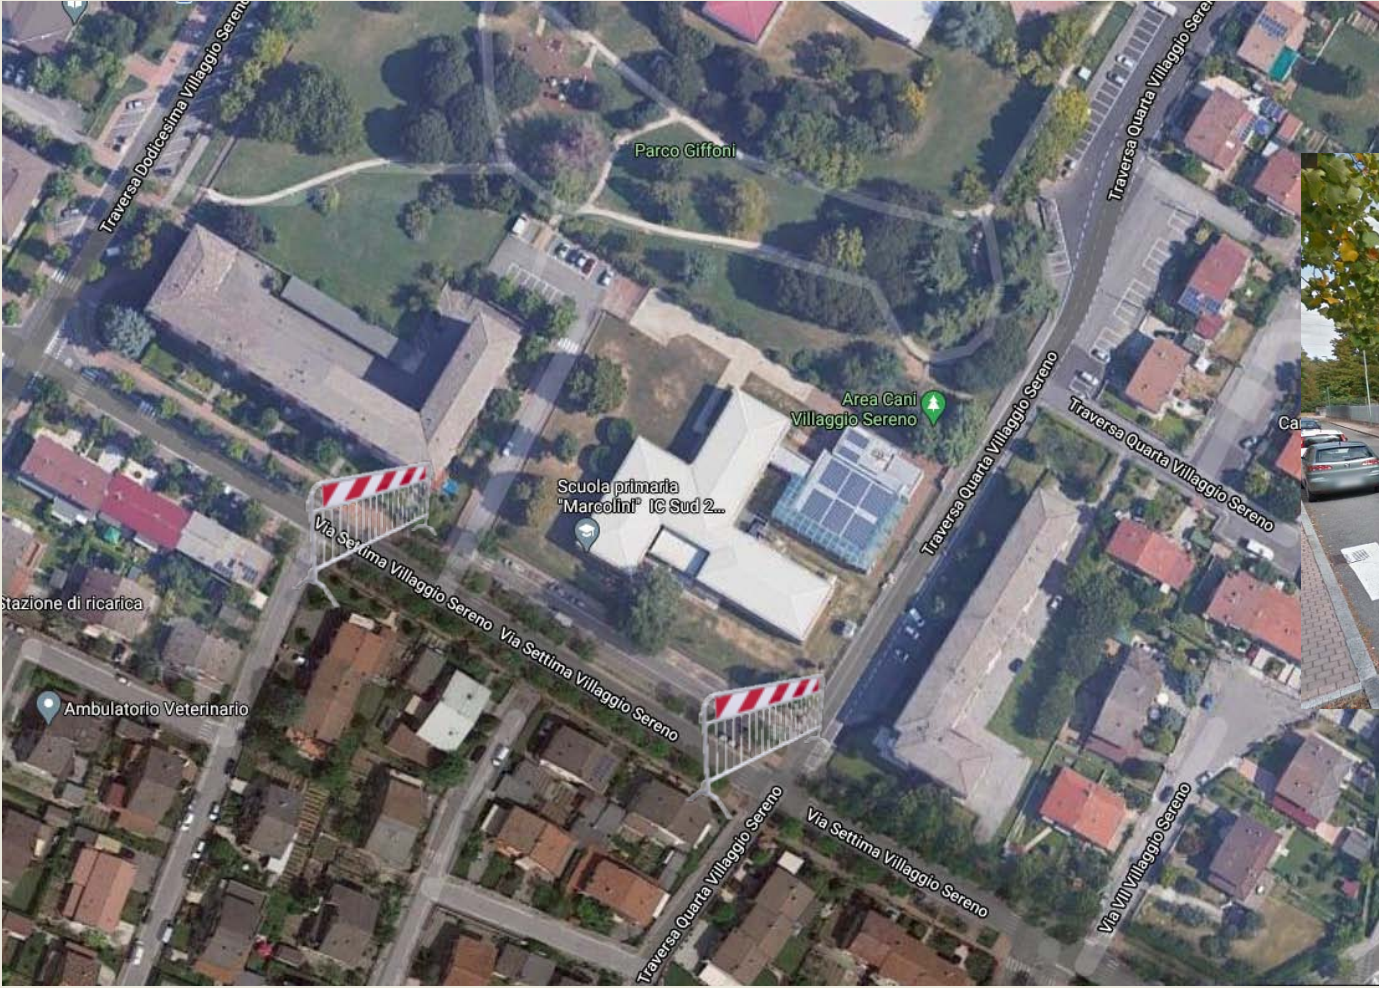

# SPERIMENTAZIONE 2019

<b>ISTITUTO COMPRESIVO</b>
<b>SUD 2</b>
<b>ISTITUTO</b>
<b>MARCOLINI</b> VIA SETTIMA SERENO
<b>ORARIO INGRESSO</b>
<b>8.30 (Lu/Sa)</b>
<b>ORARIO USCITA</b>
<b>12.30 (Lu/Sa)</b>

ISTITUTO COMPRENSIVO