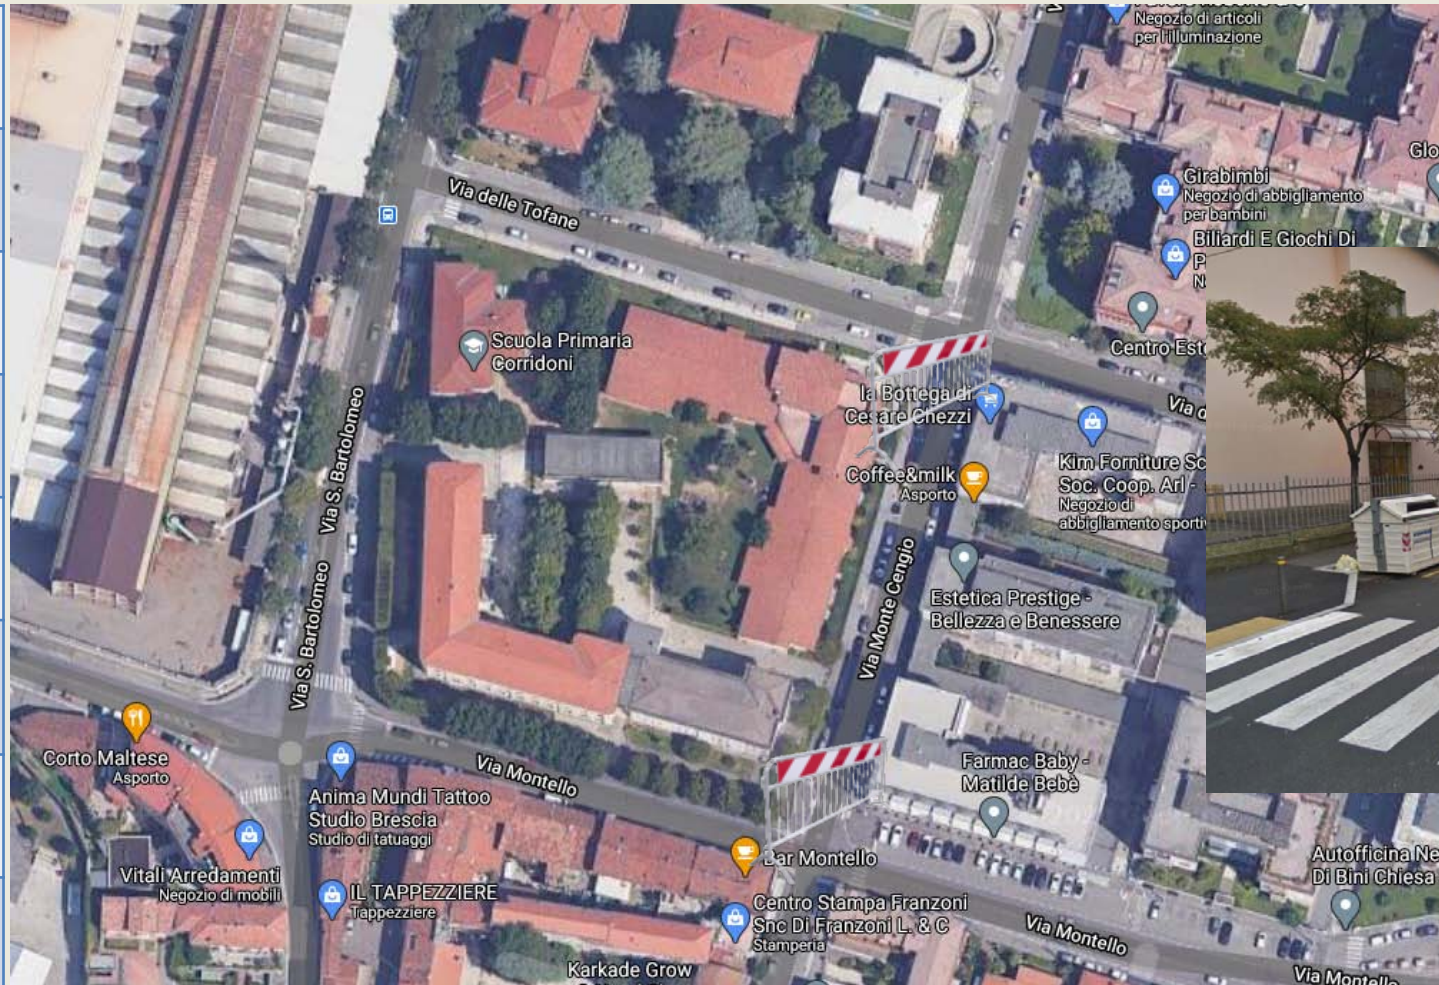

# STRADE SCOLASTICHE 2020

ISTITUTO COMPRENSIVO

NORD 1

ISTITUTO

**CORRIDONI**  
VIA MONTE CENGIO

ORARIO INGRESSO

**8.00/8.30 (Lu/Ve)**

ORARIO USCITA

**16.00 (Lu/Ve)**

<b>ISTITUTO COMPRESIVO</b>
<b>CENTRO 2</b>
<b>ISTITUTO</b>
<b>DANTE VIA OREFICI</b>
<b>ORARIO INGRESSO</b>
<b>8.00 (Lu/Ve)</b>
<b>ORARIO USCITA</b>
<b>13.00 (Lu/Ve)</b>

<b>ISTITUTO COMPRESIVO</b>
<b>CENTRO 3</b>
<b>ISTITUTO</b>
<b>CRISPI</b> VIA LAMBERTI
<b>ORARIO INGRESSO</b>
<b>8.25 (Lu/Ve)</b>
<b>ORARIO USCITA</b>
<b>12.30 (Lu/Ve)</b>