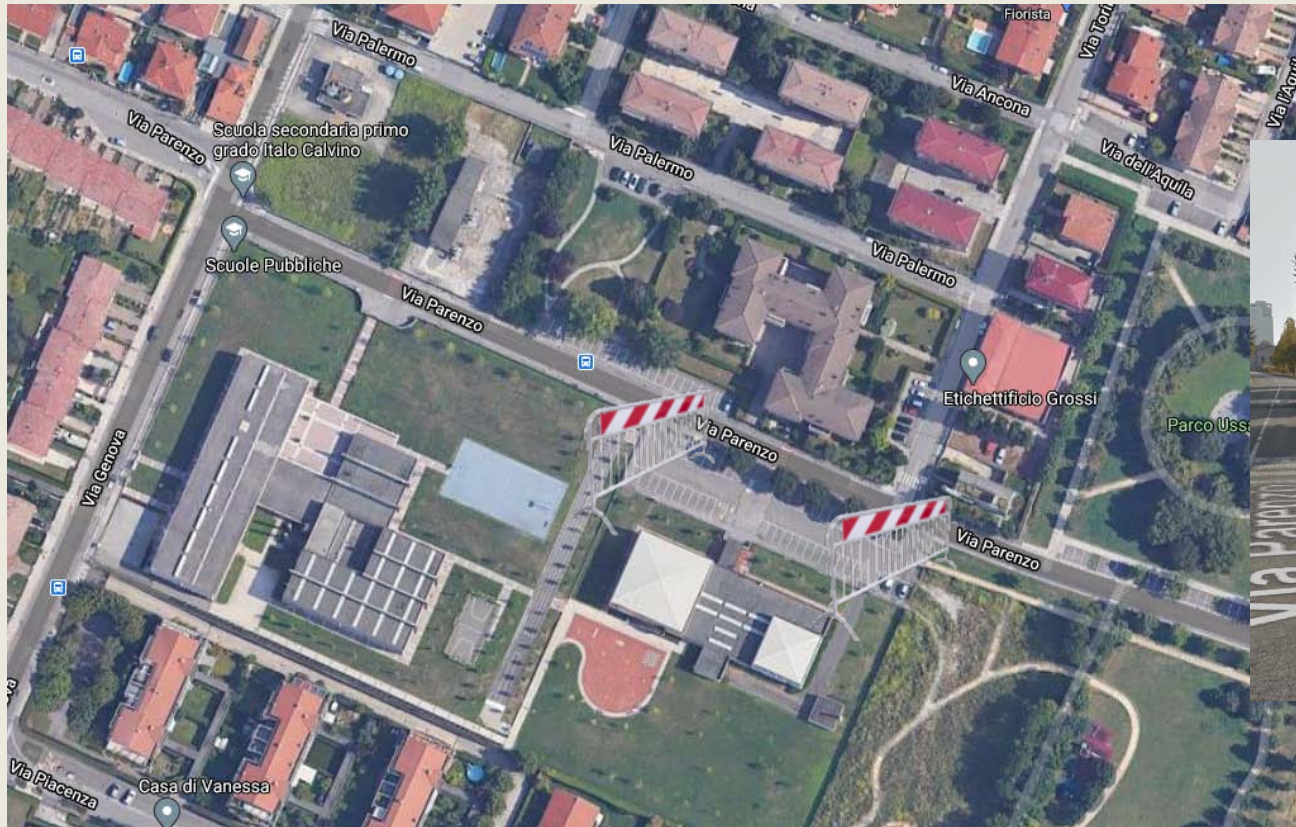

ORARIO USCITA

14.00 (Lu/Sa)

ISTITUTO  
COMPRESIVO

SUD 2

ISTITUTO

DELEDDA  
VIA PARENZO

ORARIO INGRESSO

8.30 (Lu/Sa)

# STRADE SCOLASTICHE 2020

ISTITUTO  
COMPRESIVO

SUD 3

ISTITUTO

UGOLINI  
VIA REP. ARGENTINA

ORARIO INGRESSO

8.30 (Lu/Sa)

ORARIO USCITA