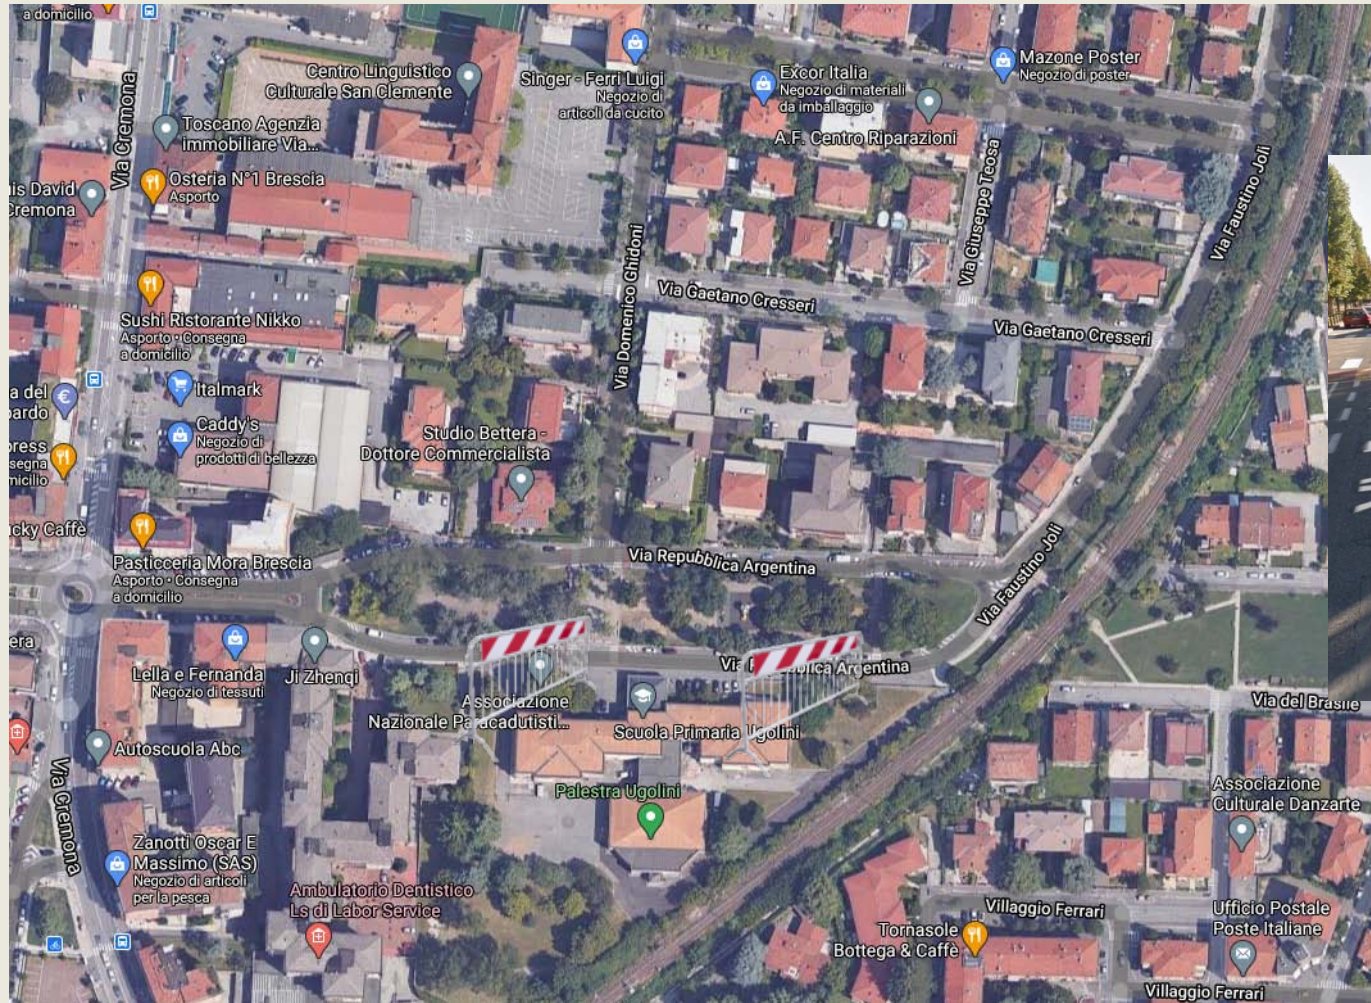

# STRADE SCOLASTICHE 2020

ISTITUTO  
COMPRESIVO

SUD 3

ISTITUTO

UGOLINI  
VIA REP. ARGENTINA

ORARIO INGRESSO

8.30 (Lu/Sa)

ORARIO USCITA

# STRADE SCOLASTICHE 2020

ISTITUTO  
COMPRESIVO

SUD 2

ISTITUTO

FRANCHI

TRAVERSA 12 SERENO

ORARIO INGRESSO

8.00 (Lu/Sa)