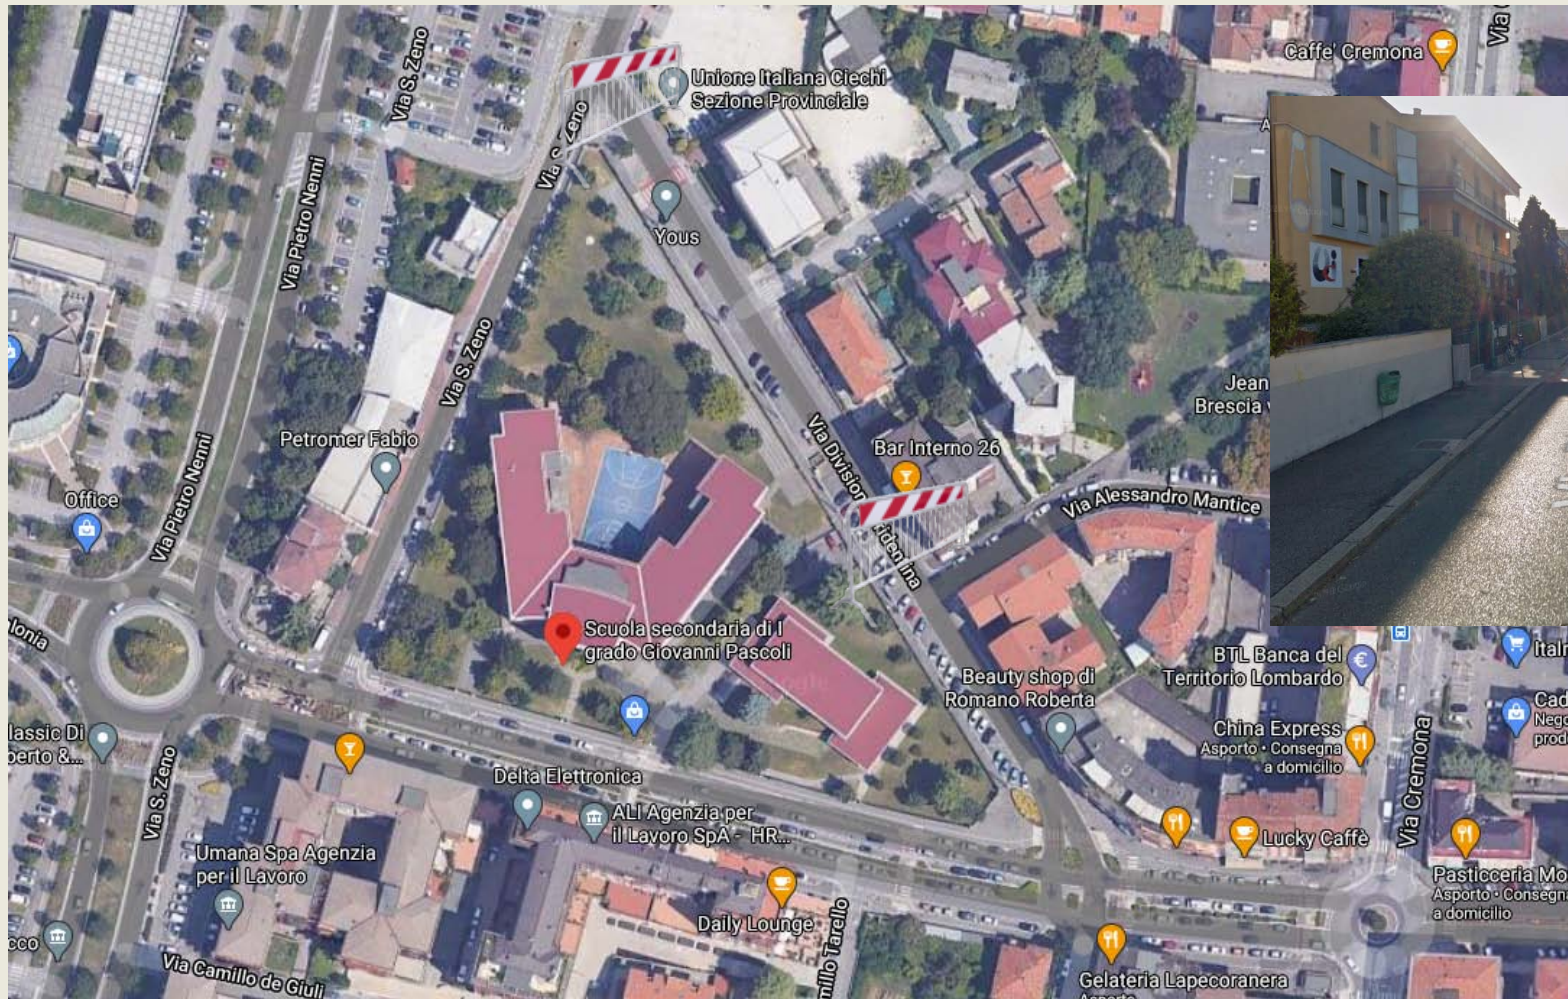

# STRADE SCOLASTICHE 2020

ISTITUTO  
COMPRESIVO

SUD 3

ISTITUTO

PASCOLI

VIA REP. ARGENTINA -  
DIVISIONE TRIDENTINA

ORARIO INGRESSO

8.00 (Lu/Sa)

ORARIO USCITA

14.00 (Lu/Sa)

ISTITUTO  
COMPRESIVO

SUD 2

ISTITUTO

DELEDDA  
VIA PARENZO

ORARIO INGRESSO

8.30 (Lu/Sa)