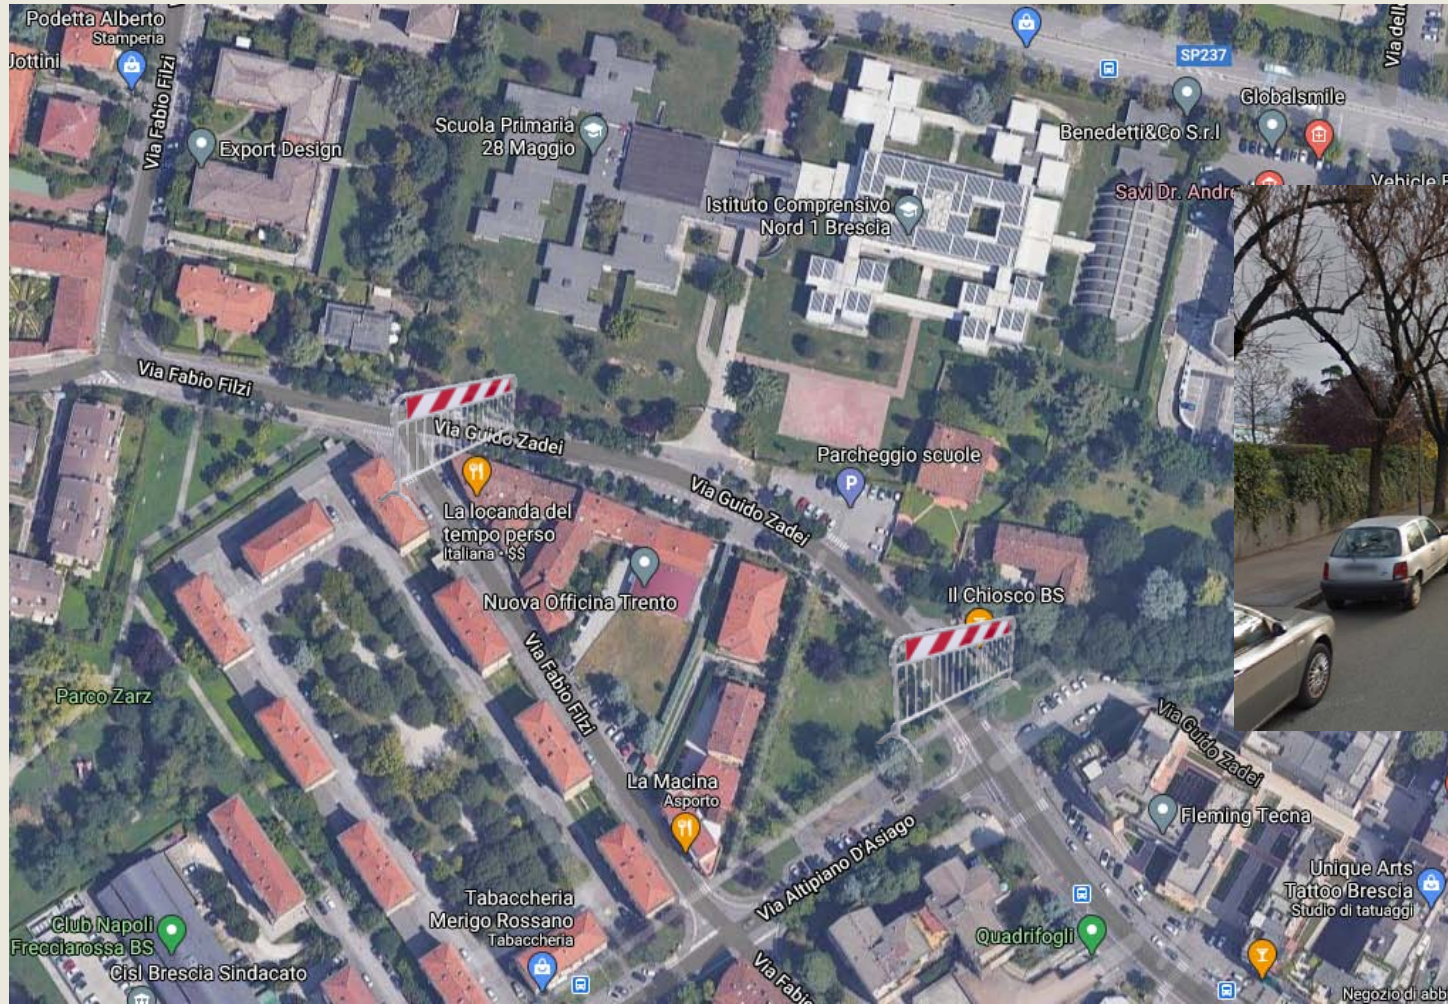

# SPERIMENTAZIONE 2019

<b>ISTITUTO COMPRESIVO</b>
<b>SUD 2</b>
<b>ISTITUTO</b>
<b>MARCOLINI</b> VIA SETTIMA SERENO
<b>ORARIO INGRESSO</b>
<b>8.30 (Lu/Sa)</b>
<b>ORARIO USCITA</b>
<b>12.30 (Lu/Sa)</b>

ISTITUTO COMPRENSIVO

NORD 1

ISTITUTO

LANA/28 MAGGIO

VIA ZADEI

ORARIO INGRESSO

8.00/8.30 (Lu/Ve)

ORARIO USCITA

16.00 (Lu/Ve)

ISTITUTO  
COMPRESIVO

NORD 1

ISTITUTO

CASAZZA  
VIA GADOLA

ORARIO INGRESSO

8.15 (Lu/Ve)

ORARIO USCITA

16.15 (Lu/Ve)

# STRADE SCOLASTICHE 2020

ISTITUTO COMPRENSIVO

NORD 1

ISTITUTO

**CORRIDONI**  
VIA MONTE CENGIO

ORARIO INGRESSO

**8.00/8.30 (Lu/Ve)**

ORARIO USCITA