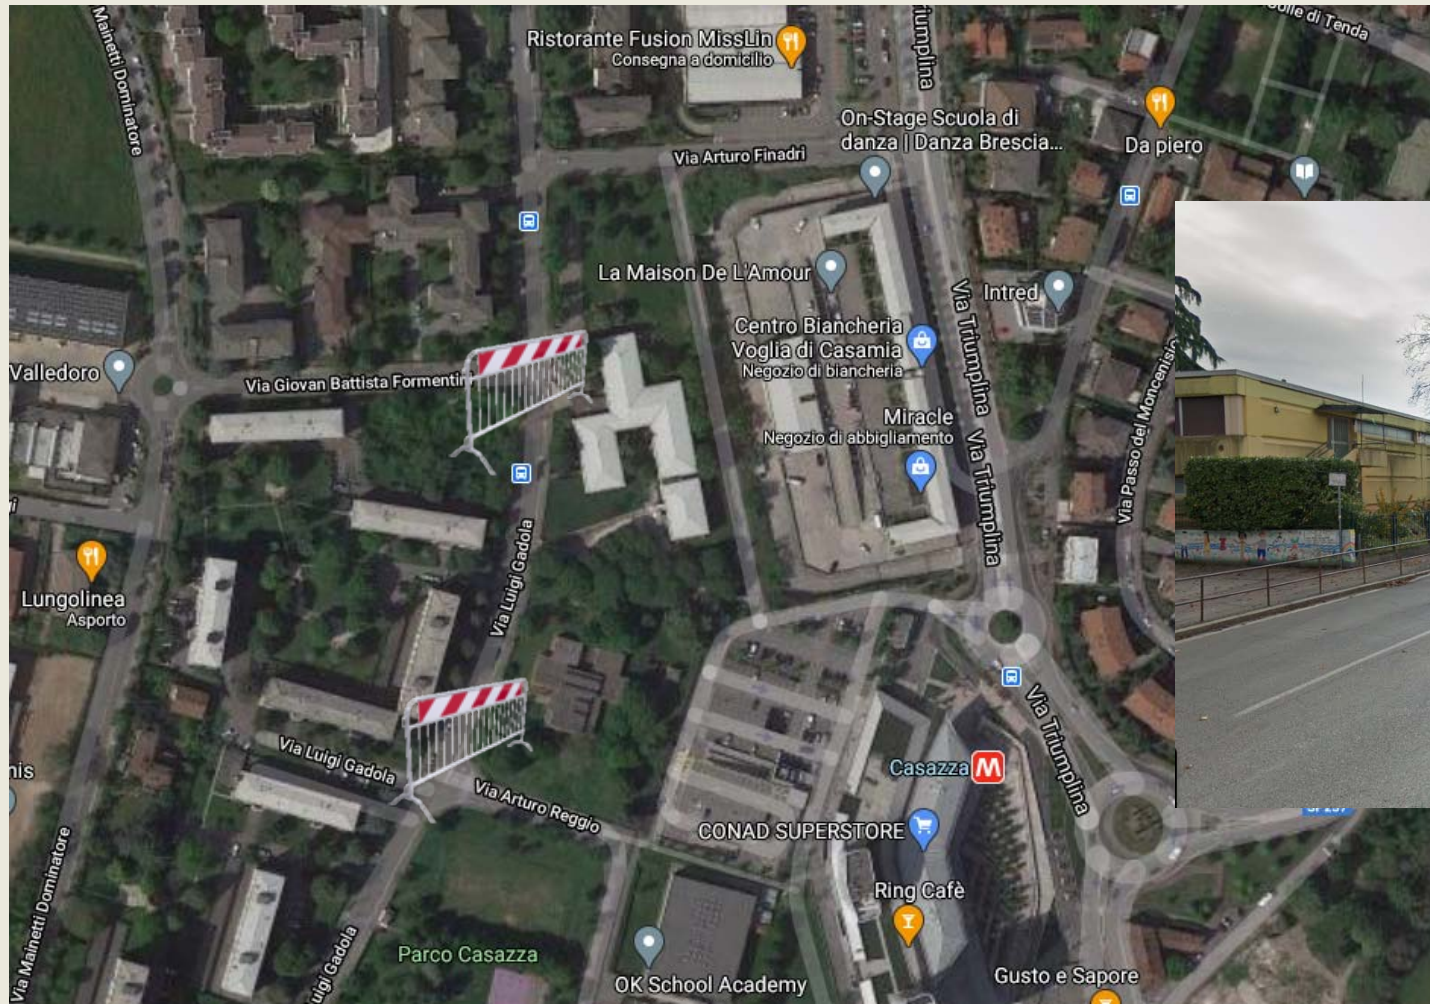

ISTITUTO  
COMPRESIVO

NORD 1

ISTITUTO

CASAZZA  
VIA GADOLA

ORARIO INGRESSO

8.15 (Lu/Ve)

ORARIO USCITA

16.15 (Lu/Ve)