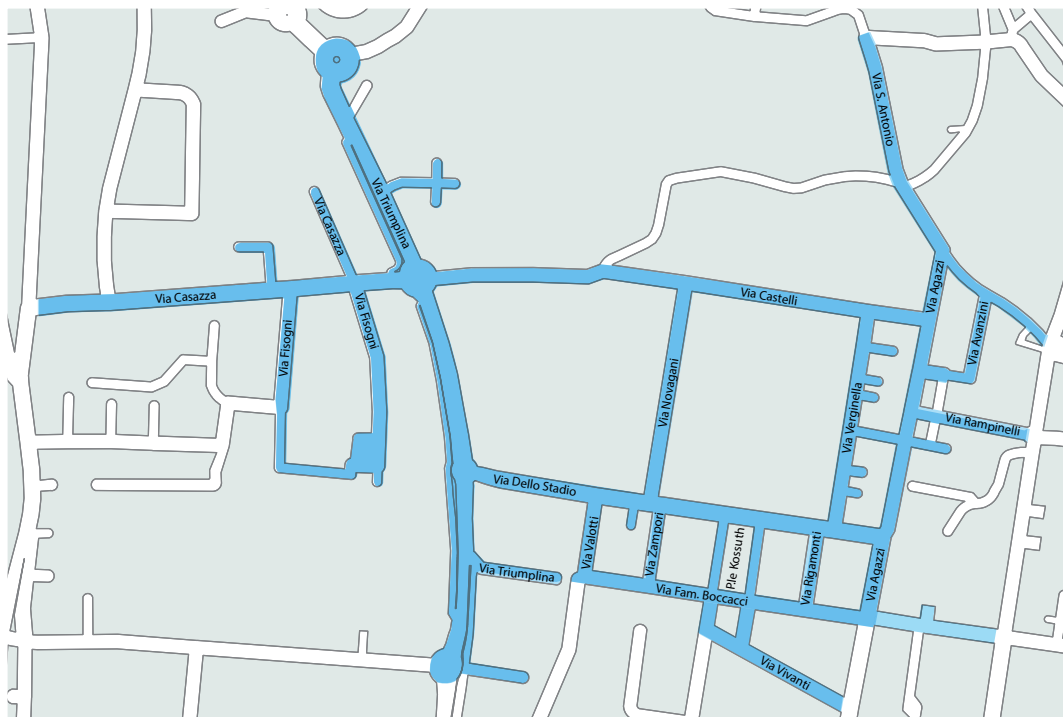

## Elenco delle vie interessate dall'Ordinanza del Comune di Brescia

Piazzale Kossuth

Via Avanzini

Via Bligny (tratto nord)

Via Casazza

Via Castelli

Via Cocoli

Via Cuzzetti

Via dello Stadio

Via Famiglia Boccacci

Via Fisogni

Via Gallucci

Via Novagani

Via Rampinelli

Via Rigamonti

Via S. Antonio (tratto fino a Via Montedenno)

Via Sorelle Agazzi

Via Triumplina (tratto da Via Conicchio a Via Campane)

Via Valotti (tratto nord)

Via Verginella

Via Vivanti

Via Zampori

[apricaspa.it](http://apricaspa.it)