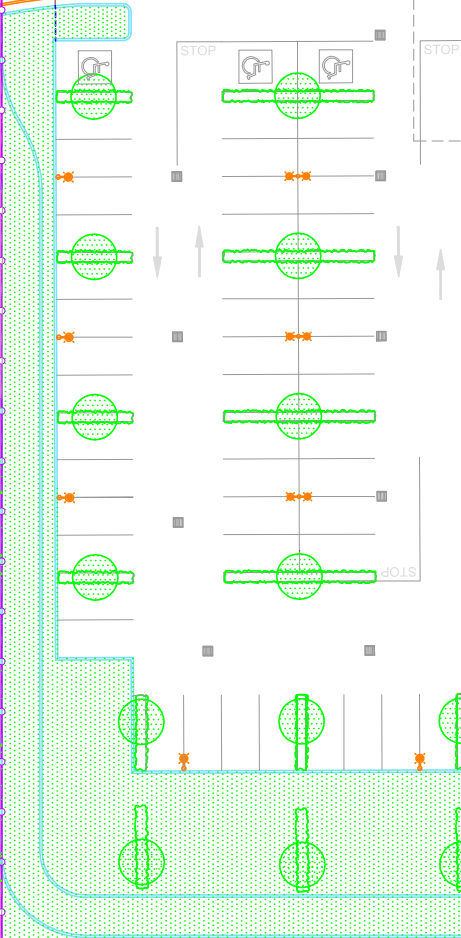

Viale S. Eufemia (S.S. 11 - Padana Superiore)

Naviglio Grande Bresciano  
( Proprietà CONSORZIO DI BONIFICA MEDIO CHIESE)

altra proprietà

altra proprietà

altra proprietà

accessorio

altra proprietà

uscita AUTOSTRADA

TAV.9b  
 Planimetria p.piano terra  
 Sit. di Progetto  
 scala 1:500