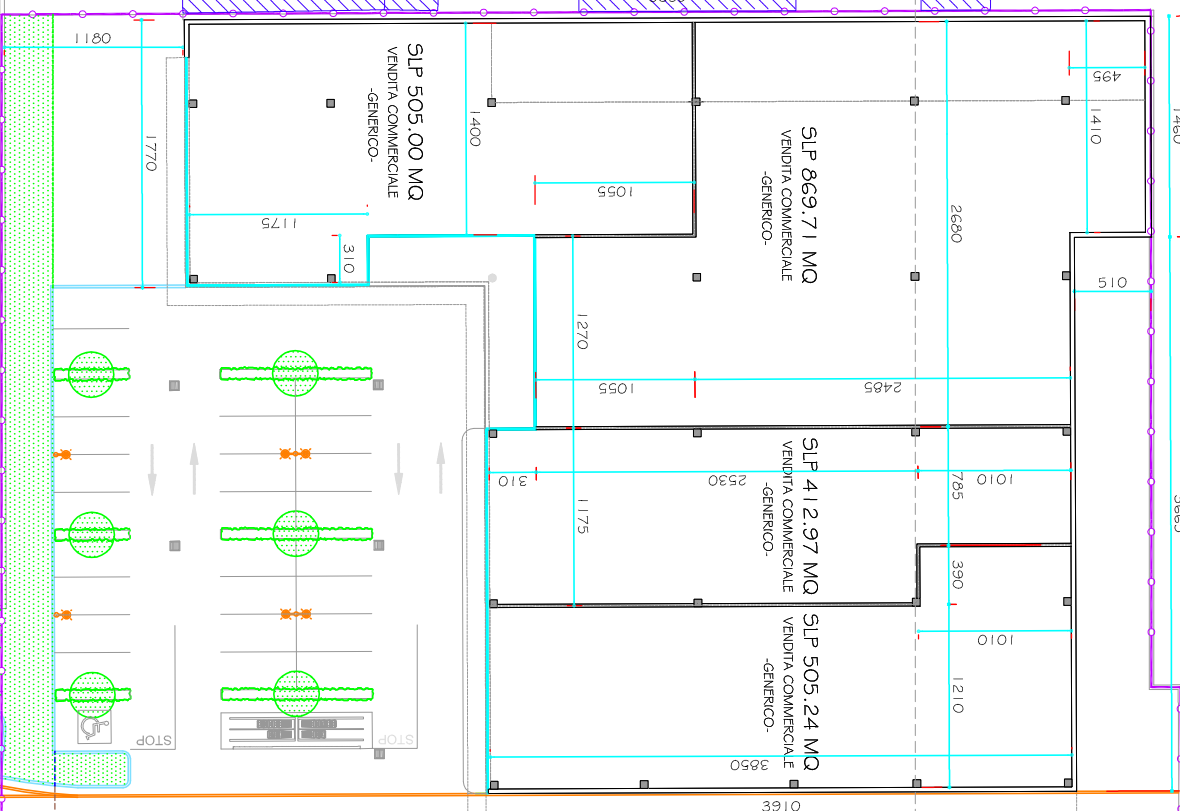

Viale S. Eufemia (S.S. 11 - Padana Superiore)

Naviglio Grande Bresciano  
( Proprietà CONSORZIO DI BONIFICA MEDIO CHIESE)

altra proprietà

altra proprietà

altra proprietà

accessorio

altra proprietà

uscita AUTOSTRADA

TAV.9b  
 Planimetria p.piano terra  
 Sit. di Progetto  
 scala 1:500